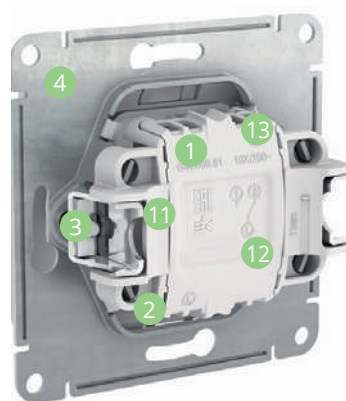

Быстро и надежно!

1. 5 **Телескопический механизм**
   Решение для неровных стен:
   -1 мм для полых стен для всех изделий;
   +2 мм для кирпичных стен для выключателей.
2. 6 **Жесткий и прочный суппорт**
   В конструкции предусмотрены дополнительные ребра жесткости для увеличения прочности суппорта.