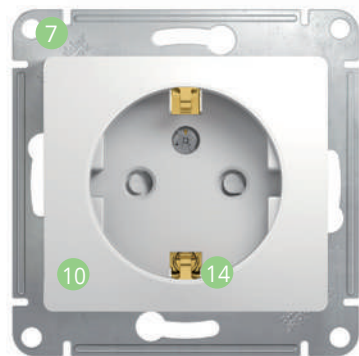

Качественные материалы

1. 7 **Прочный металлический суппорт**
   Обладает повышенной прочностью и устойчив к коррозии.
2. 8 **Пластиковый механизм**
   Выполнен из термостойких электротехнических композитных материалов: полиамида и поликарбоната. Благодаря специальной обработке пресс-формы поверхность пластикового основания напоминает керамическую.
3. 9 **Надежность контактной группы розеток**
   Выполнены из латуни с высоким содержанием меди.
4. 10 **Качественный европейский пластик с глянцевой поверхностью**
   Материал PC+ASA, стойкий к УФ-излучению и появлению царапин.