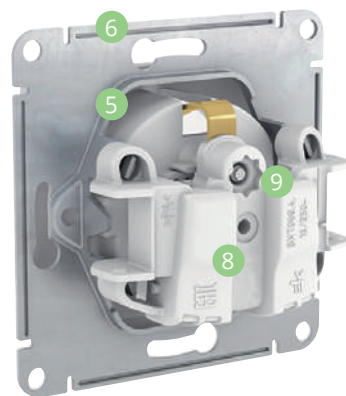

Безопасность

1. 11 **Монтажные лапки**
   Острые концы лапок спрятаны в суппорте, поэтому исключено повреждение пальцев рук.
2. 12 **Пластиковое основание**
   Токоведущие части механизмов закрыты пластиком, поэтому исключается поражение электрическим током. Наличие на основаниях выключателей схемы монтажа, характеристик изделия позволяет исключить ошибки установки.
3. 13 **Контактная группа**
   Контактные группы выключателей, выполненные из технического серебра (Ag+Ni), обеспечивают пожаробезопасность и надежный контакт.
4. 14 **Наличие защитных шторок и заземляющих контактов в розетках**