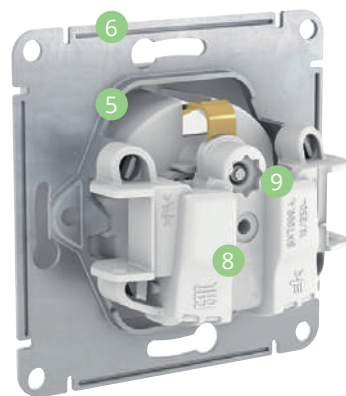

Безопасность

1. **11 Монтажные лапки**
   Острые концы лапок спрятаны в суппорте, поэтому исключено повреждение пальцев рук.
2. **12 Пластиковое основание**
   Токоведущие части механизмов закрыты пластиком, поэтому исключается поражение электрическим током. Наличие на основаниях выключателей схемы монтажа, характеристик изделия позволяет исключить ошибки установки.
3. **13 Контактная группа**
   Контактные группы выключателей, выполненные из технического серебра (Ag+Ni), обеспечивают пожаробезопасность и надежный контакт.
4. **14 Наличие защитных шторок и заземляющих контактов в розетках**