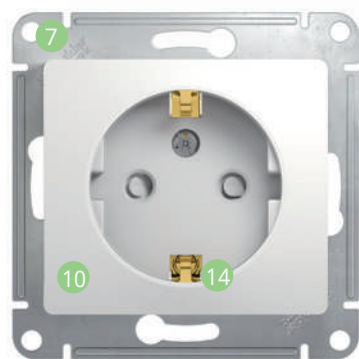

Качественные материалы

1. **7 Прочный металлический суппорт**
   Обладает повышенной прочностью и устойчив к коррозии.
2. **8 Пластиковый механизм**
   Выполнен из термостойких электротехнических композитных материалов: полиамида и поликарбоната. Благодаря специальной обработке пресс-формы поверхность пластикового основания напоминает керамическую.
3. **9 Надежность контактной группы розеток**
   Выполнены из латуни с высоким содержанием меди.
4. **10 Качественный европейский пластик с глянцевой поверхностью**
   Материал PC+ASA, стойкий к УФ-излучению и появлению царапин.