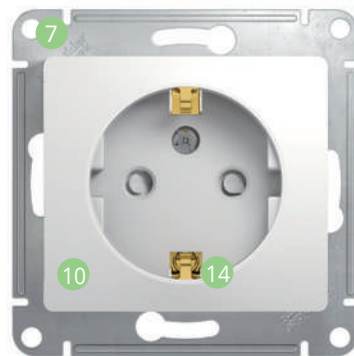

Качественные материалы

1. 7 **Прочный металлический суппорт**
   Обладает повышенной прочностью и устойчив к коррозии.
2. 8 **Пластиковый механизм**
   Выполнен из термостойких электротехнических композитных материалов: полиамида и поликарбоната. Благодаря специальной обработке пресс-формы поверхность пластикового основания напоминает керамическую.
3. 9 **Надежность контактной группы розеток**
   Выполнены из латуни с высоким содержанием меди.
4. 10 **Качественный европейский пластик с глянцевой поверхностью**
   Материал PC+ASA, стойкий к УФ-излучению и появлению царапин.