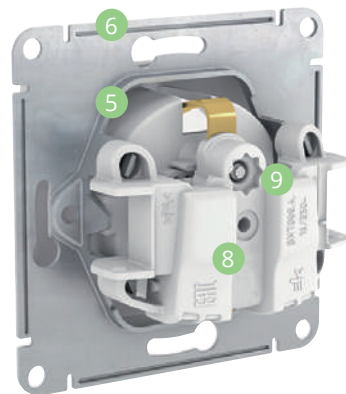

Безопасность

1. 11 **Монтажные лапки**
   Острые концы лапок спрятаны в суппорте, поэтому исключено повреждение пальцев рук.
2. 12 **Пластиковое основание**
   Токоведущие части механизмов закрыты пластиком, поэтому исключается поражение электрическим током. Наличие на основаниях выключателей схемы монтажа, характеристик изделия позволяет исключить ошибки установки.
3. 13 **Контактная группа**
   Контактные группы выключателей, выполненные из технического серебра (Ag+Ni), обеспечивают пожаробезопасность и надежный контакт.
4. 14 **Наличие защитных шторок и заземляющих контактов в розетках**