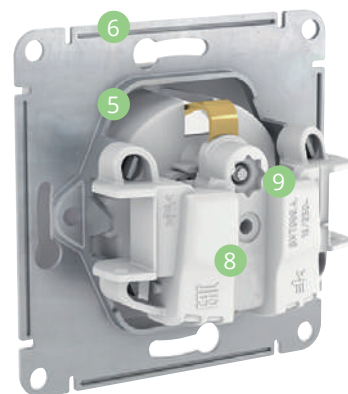

Безопасность

1. 11 **Монтажные лапки**
   Острые концы лапок спрятаны в суппорте, поэтому исключено повреждение пальцев рук.
2. 12 **Пластиковое основание**
   Токоведущие части механизмов закрыты пластиком, поэтому исключается поражение электрическим током. Наличие на основаниях выключателей схемы монтажа, характеристик изделия позволяет исключить ошибки установки.
3. 13 **Контактная группа**
   Контактные группы выключателей, выполненные из технического серебра (Ag+Ni), обеспечивают пожаробезопасность и надежный контакт.
4. 14 **Наличие защитных шторок и заземляющих контактов в розетках**