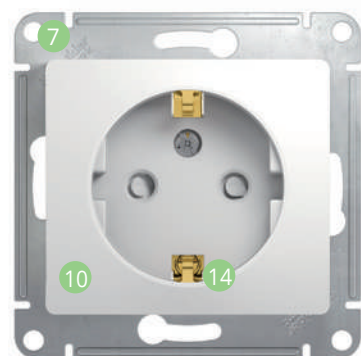

Качественные материалы

1. 7 **Прочный металлический суппорт**
   Обладает повышенной прочностью и устойчив к коррозии.
2. 8 **Пластиковый механизм**
   Выполнен из термостойких электротехнических композитных материалов: полиамида и поликарбоната. Благодаря специальной обработке пресс-формы поверхность пластикового основания напоминает керамическую.
3. 9 **Надежность контактной группы розеток**
   Выполнены из латуни с высоким содержанием меди.
4. 10 **Качественный европейский пластик с глянцевой поверхностью**
   Материал PC+ASA, стойкий к УФ-излучению и появлению царапин.