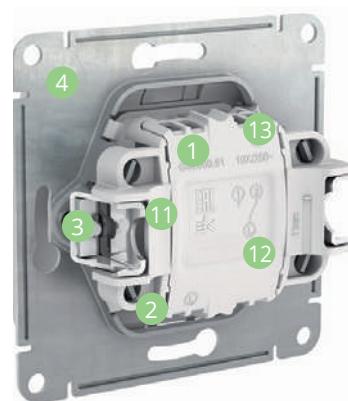

Быстро и надежно!

1. 5 **Телескопический механизм**
   Решение для неровных стен:
   -1 мм для полых стен для всех изделий;
   +2 мм для кирпичных стен для выключателей.
2. 6 **Жесткий и прочный суппорт**
   В конструкции предусмотрены дополнительные ребра жесткости для увеличения прочности суппорта.