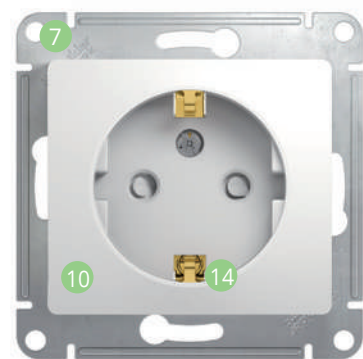

Качественные материалы

1. **7 Прочный металлический суппорт**
   Обладает повышенной прочностью и устойчив к коррозии.
2. **8 Пластиковый механизм**
   Выполнен из термостойких электротехнических композитных материалов: полиамида и поликарбоната. Благодаря специальной обработке пресс-формы поверхность пластикового основания напоминает керамическую.
3. **9 Надежность контактной группы розеток**
   Выполнены из латуни с высоким содержанием меди.
4. **10 Качественный европейский пластик с глянцевой поверхностью**
   Материал PC+ASA, стойкий к УФ-излучению и появлению царапин.