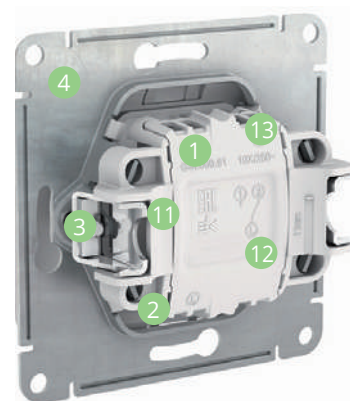

Быстро и надежно!

1. **5 Телескопический механизм**
   Решение для неровных стен:
   -1 мм для полых стен для всех изделий;
   +2 мм для кирпичных стен для выключателей.
2. **6 Жесткий и прочный суппорт**
   В конструкции предусмотрены дополнительные ребра жесткости для увеличения прочности суппорта.