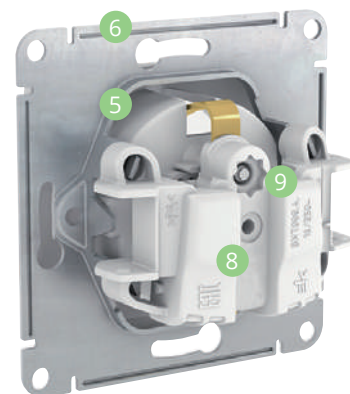

Безопасность

1. **11 Монтажные лапки**
   Острые концы лапок спрятаны в суппорте, поэтому исключено повреждение пальцев рук.
2. **12 Пластиковое основание**
   Токоведущие части механизмов закрыты пластиком, поэтому исключается поражение электрическим током. Наличие на основаниях выключателей схемы монтажа, характеристик изделия позволяет исключить ошибки установки.
3. **13 Контактная группа**
   Контактные группы выключателей, выполненные из технического серебра (Ag+Ni), обеспечивают пожаробезопасность и надежный контакт.
4. **14 Наличие защитных шторок и заземляющих контактов в розетках**