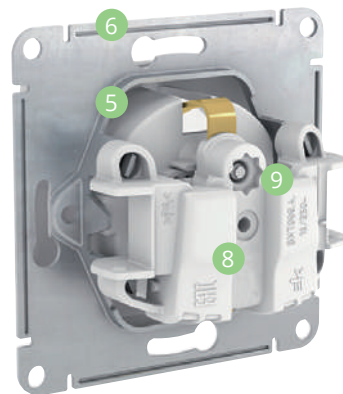

Безопасность

1. 11 **Монтажные лапки**
   Острые концы лапок спрятаны в суппорте, поэтому исключено повреждение пальцев рук.
2. 12 **Пластиковое основание**
   Токоведущие части механизмов закрыты пластиком, поэтому исключается поражение электрическим током. Наличие на основаниях выключателей схемы монтажа, характеристик изделия позволяет исключить ошибки установки.
3. 13 **Контактная группа**
   Контактные группы выключателей, выполненные из технического серебра (Ag+Ni), обеспечивают пожаробезопасность и надежный контакт.
4. 14 **Наличие защитных шторок и заземляющих контактов в розетках**