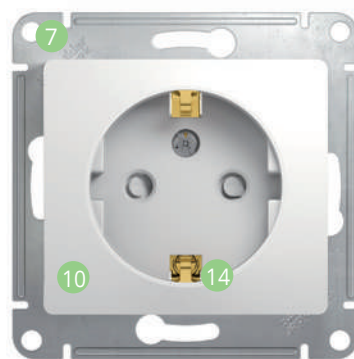

Качественные материалы

1. 7 **Прочный металлический суппорт**
   Обладает повышенной прочностью и устойчив к коррозии.
2. 8 **Пластиковый механизм**
   Выполнен из термостойких электротехнических композитных материалов: полиамида и поликарбоната. Благодаря специальной обработке пресс-формы поверхность пластикового основания напоминает керамическую.
3. 9 **Надежность контактной группы розеток**
   Выполнены из латуни с высоким содержанием меди.
4. 10 **Качественный европейский пластик с глянцевой поверхностью**
   Материал PC+ASA, стойкий к УФ-излучению и появлению царапин.