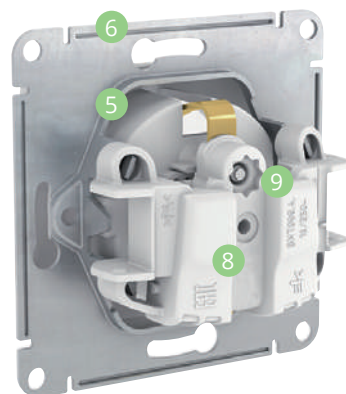

Безопасность

1. 11 **Монтажные лапки**
   Острые концы лапок спрятаны в суппорте, поэтому исключено повреждение пальцев рук.
2. 12 **Пластиковое основание**
   Токоведущие части механизмов закрыты пластиком, поэтому исключается поражение электрическим током. Наличие на основаниях выключателей схемы монтажа, характеристик изделия позволяет исключить ошибки установки.
3. 13 **Контактная группа**
   Контактные группы выключателей, выполненные из технического серебра (Ag+Ni), обеспечивают пожаробезопасность и надежный контакт.
4. 14 **Наличие защитных шторок и заземляющих контактов в розетках**