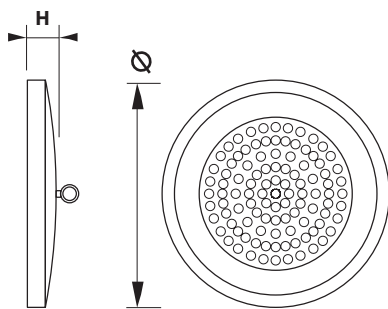

### СЕРИЯ

МОЩНОСТЬ  
СВЕТОВОЙ ПОТОК  
ЦВЕТОВАЯ ТЕМПЕРАТУРА  
ПОДКЛЮЧЕНИЕ  
ЕЕС  
УГОЛ ИЗЛУЧЕНИЯ  
ИНДЕКС ЦВЕТОПЕРЕДАЧИ  
МАТЕРИАЛ РАССЕИВАТЕЛЯ  
МАТЕРИАЛ КОРПУСА  
ЦВЕТ КОРПУСА  
СТАНДАРТ ЗАЩИТЫ  
СРЕДНИЙ СРОК СЛУЖБЫ  
ТЕМПЕРАТУРНЫЙ ДИАПАЗОН  
ЭКСПЛУАТАЦИИ