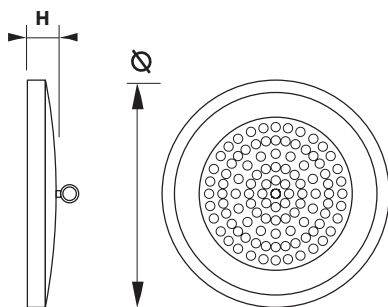

### СЕРИЯ

МОЩНОСТЬ  
СВЕТОВОЙ ПОТОК  
ЦВЕТОВАЯ ТЕМПЕРАТУРА  
ПОДКЛЮЧЕНИЕ  
ЕЕС  
УГОЛ ИЗЛУЧЕНИЯ  
ИНДЕКС ЦВЕТОПЕРЕДАЧИ  
МАТЕРИАЛ РАССЕИВАТЕЛЯ  
МАТЕРИАЛ КОРПУСА  
ЦВЕТ КОРПУСА  
СТАНДАРТ ЗАЩИТЫ  
СРЕДНИЙ СРОК СЛУЖБЫ  
ТЕМПЕРАТУРНЫЙ ДИАПАЗОН  
ЭКСПЛУАТАЦИИ