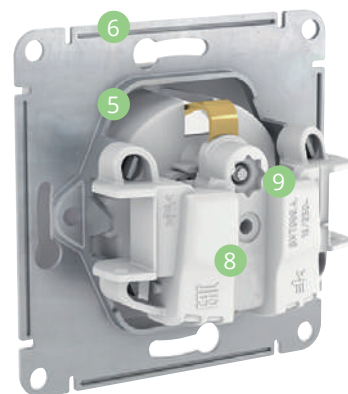

Безопасность

1. **11 Монтажные лапки**
   Острые концы лапок спрятаны в суппорте, поэтому исключено повреждение пальцев рук.
2. **12 Пластиковое основание**
   Токоведущие части механизмов закрыты пластиком, поэтому исключается поражение электрическим током. Наличие на основаниях выключателей схемы монтажа, характеристик изделия позволяет исключить ошибки установки.
3. **13 Контактная группа**
   Контактные группы выключателей, выполненные из технического серебра (Ag+Ni), обеспечивают пожаробезопасность и надежный контакт.
4. **14 Наличие защитных шторок и заземляющих контактов в розетках**