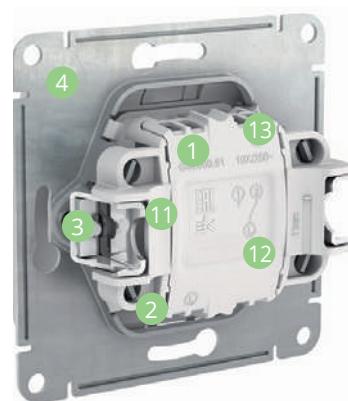

Быстро и надежно!

1. **5 Телескопический механизм**
   Решение для неровных стен:
   -1 мм для полых стен для всех изделий;
   +2 мм для кирпичных стен для выключателей.
2. **6 Жесткий и прочный суппорт**
   В конструкции предусмотрены дополнительные ребра жесткости для увеличения прочности суппорта.