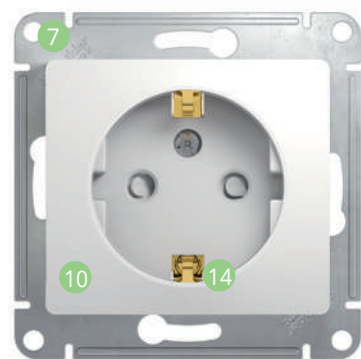

Качественные материалы

1. **7 Прочный металлический суппорт**
   Обладает повышенной прочностью и устойчив к коррозии.
2. **8 Пластиковый механизм**
   Выполнен из термостойких электротехнических композитных материалов: полиамида и поликарбоната. Благодаря специальной обработке пресс-формы поверхность пластикового основания напоминает керамическую.
3. **9 Надежность контактной группы розеток**
   Выполнены из латуни с высоким содержанием меди.
4. **10 Качественный европейский пластик с глянцевой поверхностью**
   Материал PC+ASA, стойкий к УФ-излучению и появлению царапин.