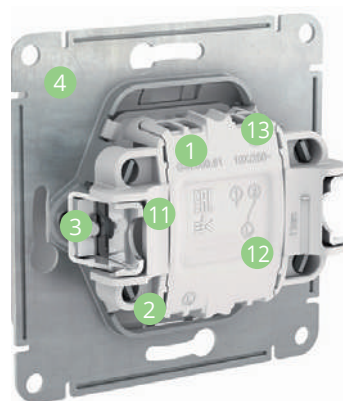

Быстро и надежно!

1. 5 **Телескопический механизм**
   Решение для неровных стен:
   -1 мм для полых стен для всех изделий;
   +2 мм для кирпичных стен для выключателей.
2. 6 **Жесткий и прочный суппорт**
   В конструкции предусмотрены дополнительные ребра жесткости для увеличения прочности суппорта.