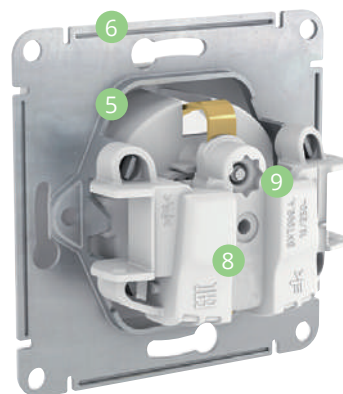

Безопасность

1. 11 **Монтажные лапки**
   Острые концы лапок спрятаны в суппорте, поэтому исключено повреждение пальцев рук.
2. 12 **Пластиковое основание**
   Токоведущие части механизмов закрыты пластиком, поэтому исключается поражение электрическим током. Наличие на основаниях выключателей схемы монтажа, характеристик изделия позволяет исключить ошибки установки.
3. 13 **Контактная группа**
   Контактные группы выключателей, выполненные из технического серебра (Ag+Ni), обеспечивают пожаробезопасность и надежный контакт.
4. 14 **Наличие защитных шторок и заземляющих контактов в розетках**