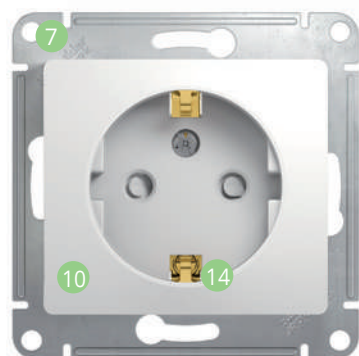

Качественные материалы

1. 7 **Прочный металлический суппорт**
   Обладает повышенной прочностью и устойчив к коррозии.
2. 8 **Пластиковый механизм**
   Выполнен из термостойких электротехнических композитных материалов: полиамида и поликарбоната. Благодаря специальной обработке пресс-формы поверхность пластикового основания напоминает керамическую.
3. 9 **Надежность контактной группы розеток**
   Выполнены из латуни с высоким содержанием меди.
4. 10 **Качественный европейский пластик с глянцевой поверхностью**
   Материал PC+ASA, стойкий к УФ-излучению и появлению царапин.