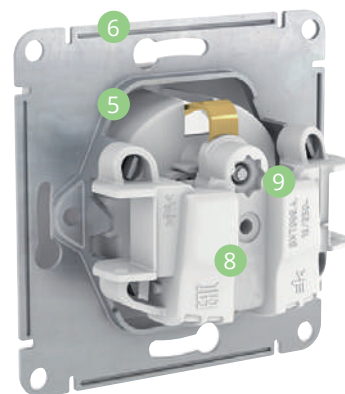

Безопасность

1. 11 **Монтажные лапки**
   Острые концы лапок спрятаны в суппорте, поэтому исключено повреждение пальцев рук.
2. 12 **Пластиковое основание**
   Токоведущие части механизмов закрыты пластиком, поэтому исключается поражение электрическим током. Наличие на основаниях выключателей схемы монтажа, характеристик изделия позволяет исключить ошибки установки.
3. 13 **Контактная группа**
   Контактные группы выключателей, выполненные из технического серебра (Ag+Ni), обеспечивают пожаробезопасность и надежный контакт.
4. 14 **Наличие защитных шторок и заземляющих контактов в розетках**