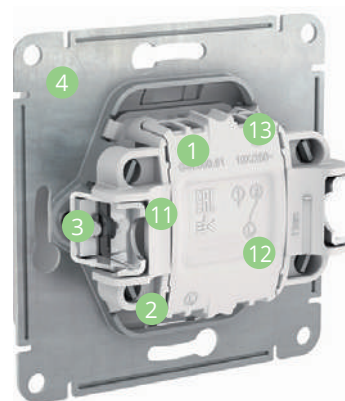

Быстро и надежно!

1. 5 **Телескопический механизм**
   Решение для неровных стен:
   -1 мм для полых стен для всех изделий;
   +2 мм для кирпичных стен для выключателей.
2. 6 **Жесткий и прочный суппорт**
   В конструкции предусмотрены дополнительные ребра жесткости для увеличения прочности суппорта.