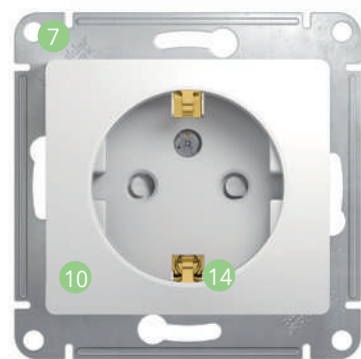

Качественные материалы

1. 7 **Прочный металлический суппорт**
   Обладает повышенной прочностью и устойчив к коррозии.
2. 8 **Пластиковый механизм**
   Выполнен из термостойких электротехнических композитных материалов: полиамида и поликарбоната. Благодаря специальной обработке пресс-формы поверхность пластикового основания напоминает керамическую.
3. 9 **Надежность контактной группы розеток**
   Выполнены из латуни с высоким содержанием меди.
4. 10 **Качественный европейский пластик с глянцевой поверхностью**
   Материал PC+ASA, стойкий к УФ-излучению и появлению царапин.