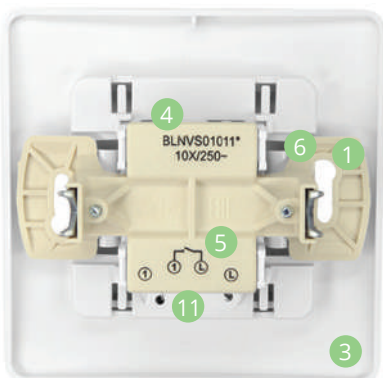

Простота и легкость монтажа

- Удобный подвод проводов **4**
- Четкая маркировка клемм для безошибочного подключения **5**
- Шаблон для зачистки проводов на корпусе розеток и выключателей **6**
- Усиленные прямые лапки способствуют лучшей фиксации механизма по глубине в монтажной коробке, надежно удерживая изделия в стене **7**
- Две регулируемые точки крепления в изделиях открытой установки гарантируют строго горизонтальный монтаж механизмов на стенах **8**
- Предварительная перфорация кабельных вводов упрощает подключение механизмов и способствует качественному монтажу кабель-каналов и проводов различного сечения **9**