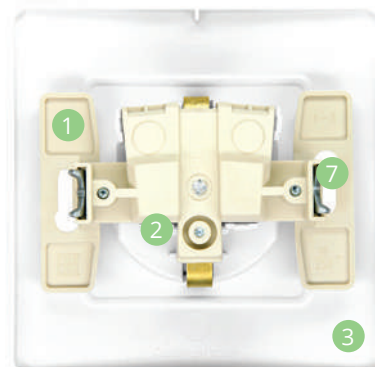

## Простота и легкость монтажа

- Удобный подвод проводов **4**
- Четкая маркировка клемм для безошибочного подключения **5**
- Шаблон для зачистки проводов на корпусе розеток и выключателей **6**
- Усиленные прямые лапки способствуют лучшей фиксации механизма по глубине в монтажной коробке, надежно удерживая изделия в стене **7**
- Две регулируемые точки крепления в изделиях открытой установки гарантируют строго горизонтальный монтаж механизмов на стенах **8**
- Предварительная перфорация кабельных вводов упрощает подключение механизмов и способствует качественному монтажу кабель-каналов и проводов различного сечения **9**