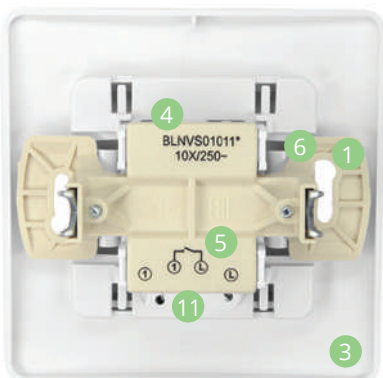

Технические преимущества

Серия Blanca разработана совместно с электриками, что позволило сделать ее не только красивой, но и удобной для монтажа. В серии использован проверенный механизм, обеспечивающий надежность и безопасность установки. Конструктивные преимущества серии Blanca делают ее привлекательной для любых проектов.

Безопасность и надежность

- Термостойкие материалы оснований розеток и выключателей обеспечивают дополнительную жесткость и долговечность конструкции **1**
- Изделия соответствуют европейским стандартам
- Контактные группы розеток обеспечивают надежную фиксацию и контакт вилки **2**
- Высококачественный износостойкий ABS-пластик с глянцевой поверхностью гарантирует длительный срок эксплуатации изделий **3**

Простота и легкость монтажа

- Удобный подвод проводов **4**
- Четкая маркировка клемм для безошибочного подключения **5**
- Шаблон для зачистки проводов на корпусе розеток и выключателей **6**
- Усиленные прямые лапки способствуют лучшей фиксации механизма по глубине в монтажной коробке, надежно удерживая изделия в стене **7**
- Две регулируемые точки крепления в изделиях открытой установки гарантируют строго горизонтальный монтаж механизмов на стенах **8**
- Предварительная перфорация кабельных вводов упрощает подключение механизмов и способствует качественному монтажу кабель-каналов и проводов различного сечения **9**