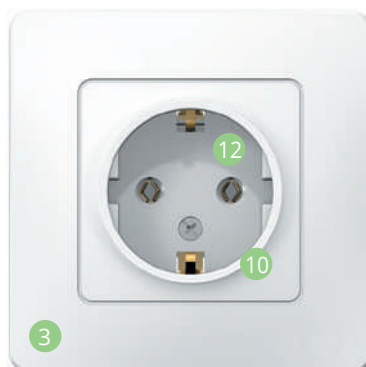

Технические преимущества

Серия Blanca разработана совместно с электриками, что позволило сделать ее не только красивой, но и удобной для монтажа. В серии использован проверенный механизм, обеспечивающий надежность и безопасность установки. Конструктивные преимущества серии Blanca делают ее привлекательной для любых проектов.

Безопасность и надежность

- Термостойкие материалы оснований розеток и выключателей обеспечивают дополнительную жесткость и долговечность конструкции **1**
- Изделия соответствуют европейским стандартам
- Контактные группы розеток обеспечивают надежную фиксацию и контакт вилки **2**
- Высококачественный износостойкий ABS-пластик с глянцевой поверхностью гарантирует длительный срок эксплуатации изделий **3**

Простота и легкость монтажа

- Удобный подвод проводов **4**
- Четкая маркировка клемм для безошибочного подключения **5**
- Шаблон для зачистки проводов на корпусе розеток и выключателей **6**
- Усиленные прямые лапки способствуют лучшей фиксации механизма по глубине в монтажной коробке, надежно удерживая изделия в стене **7**
- Две регулируемые точки крепления в изделиях открытой установки гарантируют строго горизонтальный монтаж механизмов на стенах **8**
- Предварительная перфорация кабельных вводов упрощает подключение механизмов и способствует качественному монтажу кабель-каналов и проводов различного сечения **9**