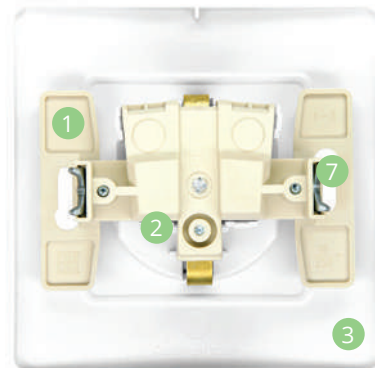

Простота и легкость монтажа

- Удобный подвод проводов **4**
- Четкая маркировка клемм для безошибочного подключения **5**
- Шаблон для зачистки проводов на корпусе розеток и выключателей **6**
- Усиленные прямые лапки способствуют лучшей фиксации механизма по глубине в монтажной коробке, надежно удерживая изделия в стене **7**
- Две регулируемые точки крепления в изделиях открытой установки гарантируют строго горизонтальный монтаж механизмов на стенах **8**
- Предварительная перфорация кабельных вводов упрощает подключение механизмов и способствует качественному монтажу кабель-каналов и проводов различного сечения **9**