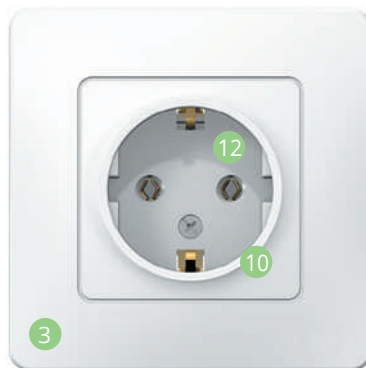

Технические преимущества

Серия Blanca разработана совместно с электриками, что позволило сделать ее не только красивой, но и удобной для монтажа. В серии использован проверенный механизм, обеспечивающий надежность и безопасность установки. Конструктивные преимущества серии Blanca делают ее привлекательной для любых проектов.

Безопасность и надежность

- Термостойкие материалы оснований розеток и выключателей обеспечивают дополнительную жесткость и долговечность конструкции **1**
- Изделия соответствуют европейским стандартам
- Контактные группы розеток обеспечивают надежную фиксацию и контакт вилки **2**
- Высококачественный износостойкий ABS-пластик с глянцевой поверхностью гарантирует длительный срок эксплуатации изделий **3**

Простота и легкость монтажа

- Удобный подвод проводов **4**
- Четкая маркировка клемм для безошибочного подключения **5**
- Шаблон для зачистки проводов на корпусе розеток и выключателей **6**
- Усиленные прямые лапки способствуют лучшей фиксации механизма по глубине в монтажной коробке, надежно удерживая изделия в стене **7**
- Две регулируемые точки крепления в изделиях открытой установки гарантируют строго горизонтальный монтаж механизмов на стенах **8**
- Предварительная перфорация кабельных вводов упрощает подключение механизмов и способствует качественному монтажу кабель-каналов и проводов различного сечения **9**