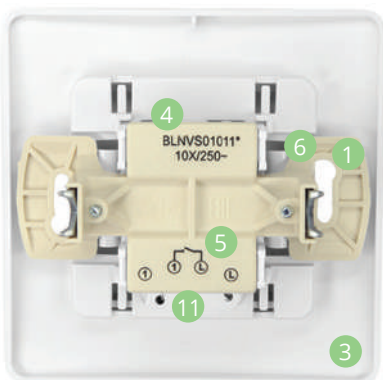

Простота и легкость монтажа

- Удобный подвод проводов **4**
- Четкая маркировка клемм для безошибочного подключения **5**
- Шаблон для зачистки проводов на корпусе розеток и выключателей **6**
- Усиленные прямые лапки способствуют лучшей фиксации механизма по глубине в монтажной коробке, надежно удерживая изделия в стене **7**
- Две регулируемые точки крепления в изделиях открытой установки гарантируют строго горизонтальный монтаж механизмов на стенах **8**
- Предварительная перфорация кабельных вводов упрощает подключение механизмов и способствует качественному монтажу кабель-каналов и проводов различного сечения **9**