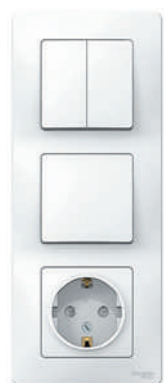

BLNBS101111

BLNBS101201

BLNBS101101

Выключатели 6 А, 250 В, ~

	Выключатель	Выключатель с подсветкой	Выключатель	Выключатель с подсветкой
Цвет	1-клавишный	1-клавишный	2-клавишный	2-клавишный
Белый	BLNVS006101	BLNVS006111	BLNVS006501	BLNVS006511
Молочный	BLNVS006102	BLNVS006112	BLNVS006502	BLNVS006512