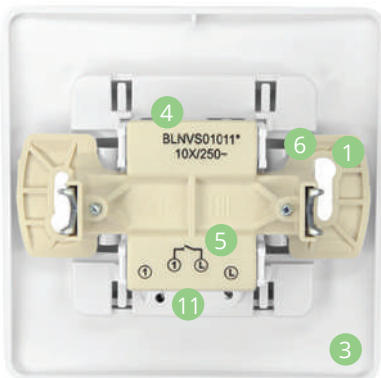

Технические преимущества

Серия Blanca разработана совместно с электриками, что позволило сделать ее не только красивой, но и удобной для монтажа. В серии использован проверенный механизм, обеспечивающий надежность и безопасность установки. Конструктивные преимущества серии Blanca делают ее привлекательной для любых проектов.

Безопасность и надежность

- Термостойкие материалы оснований розеток и выключателей обеспечивают дополнительную жесткость и долговечность конструкции **1**
- Изделия соответствуют европейским стандартам
- Контактные группы розеток обеспечивают надежную фиксацию и контакт вилки **2**
- Высококачественный износостойкий ABS-пластик с глянцевой поверхностью гарантирует длительный срок эксплуатации изделий **3**

Простота и легкость монтажа

- Удобный подвод проводов **4**
- Четкая маркировка клемм для безошибочного подключения **5**
- Шаблон для зачистки проводов на корпусе розеток и выключателей **6**
- Усиленные прямые лапки способствуют лучшей фиксации механизма по глубине в монтажной коробке, надежно удерживая изделия в стене **7**
- Две регулируемые точки крепления в изделиях открытой установки гарантируют строго горизонтальный монтаж механизмов на стенах **8**
- Предварительная перфорация кабельных вводов упрощает подключение механизмов и способствует качественному монтажу кабель-каналов и проводов различного сечения **9**