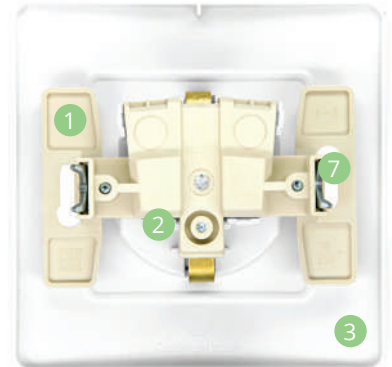

## Простота и легкость монтажа

- Удобный подвод проводов **4**
- Четкая маркировка клемм для безошибочного подключения **5**
- Шаблон для зачистки проводов на корпусе розеток и выключателей **6**
- Усиленные прямые лапки способствуют лучшей фиксации механизма по глубине в монтажной коробке, надежно удерживая изделия в стене **7**
- Две регулируемые точки крепления в изделиях открытой установки гарантируют строго горизонтальный монтаж механизмов на стенах **8**
- Предварительная перфорация кабельных вводов упрощает подключение механизмов и способствует качественному монтажу кабель-каналов и проводов различного сечения **9**