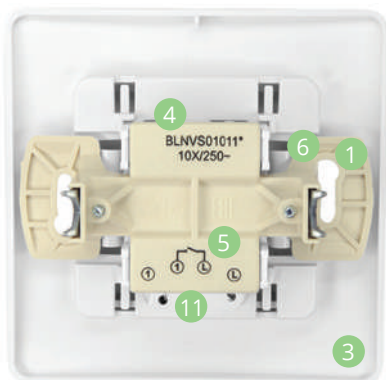

Простота и легкость монтажа

- Удобный подвод проводов ④
- Четкая маркировка клемм для безошибочного подключения ⑤
- Шаблон для зачистки проводов на корпусе розеток и выключателей ⑥
- Усиленные прямые лапки способствуют лучшей фиксации механизма по глубине в монтажной коробке, надежно удерживая изделия в стене ⑦
- Две регулируемые точки крепления в изделиях открытой установки гарантируют строго горизонтальный монтаж механизмов на стенах ⑧
- Предварительная перфорация кабельных вводов упрощает подключение механизмов и способствует качественному монтажу кабель-каналов и проводов различного сечения ⑨