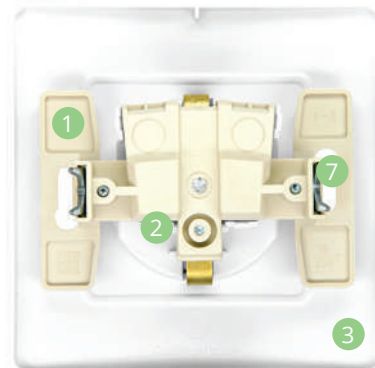

Простота и легкость монтажа

- Удобный подвод проводов ④
- Четкая маркировка клемм для безошибочного подключения ⑤
- Шаблон для зачистки проводов на корпусе розеток и выключателей ⑥
- Усиленные прямые лапки способствуют лучшей фиксации механизма по глубине в монтажной коробке, надежно удерживая изделия в стене ⑦
- Две регулируемые точки крепления в изделиях открытой установки гарантируют строго горизонтальный монтаж механизмов на стенах ⑧
- Предварительная перфорация кабельных вводов упрощает подключение механизмов и способствует качественному монтажу кабель-каналов и проводов различного сечения ⑨