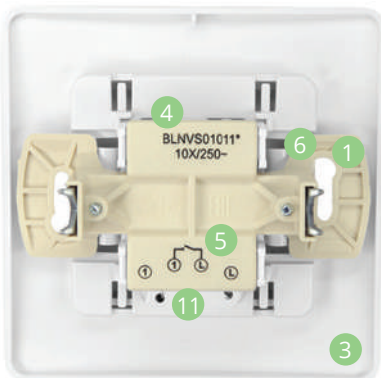

Простота и легкость монтажа

- Удобный подвод проводов **4**
- Четкая маркировка клемм для безошибочного подключения **5**
- Шаблон для зачистки проводов на корпусе розеток и выключателей **6**
- Усиленные прямые лапки способствуют лучшей фиксации механизма по глубине в монтажной коробке, надежно удерживая изделия в стене **7**
- Две регулируемые точки крепления в изделиях открытой установки гарантируют строго горизонтальный монтаж механизмов на стенах **8**
- Предварительная перфорация кабельных вводов упрощает подключение механизмов и способствует качественному монтажу кабель-каналов и проводов различного сечения **9**