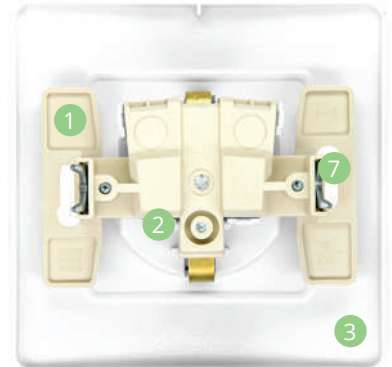

Простота и легкость монтажа

- Удобный подвод проводов **4**
- Четкая маркировка клемм для безошибочного подключения **5**
- Шаблон для зачистки проводов на корпусе розеток и выключателей **6**
- Усиленные прямые лапки способствуют лучшей фиксации механизма по глубине в монтажной коробке, надежно удерживая изделия в стене **7**
- Две регулируемые точки крепления в изделиях открытой установки гарантируют строго горизонтальный монтаж механизмов на стенах **8**
- Предварительная перфорация кабельных вводов упрощает подключение механизмов и способствует качественному монтажу кабель-каналов и проводов различного сечения **9**