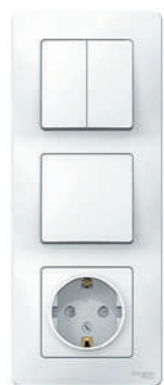

BLNBS101111

BLNBS101201

BLNBS101101

Выключатели 6 А, 250 В, ~

	Выключатель	Выключатель с подсветкой	Выключатель	Выключатель с подсветкой
Цвет	1-клавишный	1-клавишный	2-клавишный	2-клавишный
Белый	BLNVS006101	BLNVS006111	BLNVS006501	BLNVS006511
Молочный	BLNVS006102	BLNVS006112	BLNVS006502	BLNVS006512