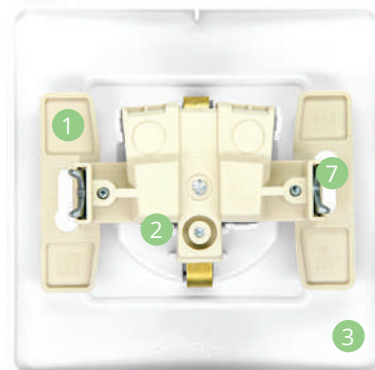

## Простота и легкость монтажа

- Удобный подвод проводов **4**
- Четкая маркировка клемм для безошибочного подключения **5**
- Шаблон для зачистки проводов на корпусе розеток и выключателей **6**
- Усиленные прямые лапки способствуют лучшей фиксации механизма по глубине в монтажной коробке, надежно удерживая изделия в стене **7**
- Две регулируемые точки крепления в изделиях открытой установки гарантируют строго горизонтальный монтаж механизмов на стенах **8**
- Предварительная перфорация кабельных вводов упрощает подключение механизмов и способствует качественному монтажу кабель-каналов и проводов различного сечения **9**