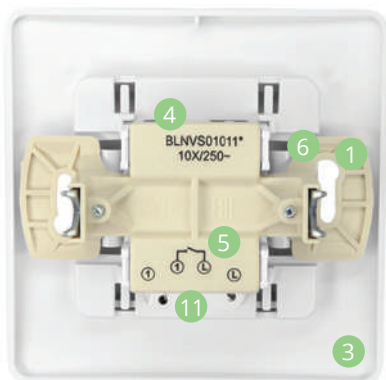

Технические преимущества

Серия Blanca разработана совместно с электриками, что позволило сделать ее не только красивой, но и удобной для монтажа. В серии использован проверенный механизм, обеспечивающий надежность и безопасность установки. Конструктивные преимущества серии Blanca делают ее привлекательной для любых проектов.

Безопасность и надежность

- Термостойкие материалы оснований розеток и выключателей обеспечивают дополнительную жесткость и долговечность конструкции **1**
- Изделия соответствуют европейским стандартам
- Контактные группы розеток обеспечивают надежную фиксацию и контакт вилки **2**
- Высококачественный износостойкий ABS-пластик с глянцевой поверхностью гарантирует длительный срок эксплуатации изделий **3**

Простота и легкость монтажа

- Удобный подвод проводов **4**
- Четкая маркировка клемм для безошибочного подключения **5**
- Шаблон для зачистки проводов на корпусе розеток и выключателей **6**
- Усиленные прямые лапки способствуют лучшей фиксации механизма по глубине в монтажной коробке, надежно удерживая изделия в стене **7**
- Две регулируемые точки крепления в изделиях открытой установки гарантируют строго горизонтальный монтаж механизмов на стенах **8**
- Предварительная перфорация кабельных вводов упрощает подключение механизмов и способствует качественному монтажу кабель-каналов и проводов различного сечения **9**