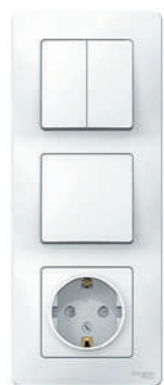

BLNBS101111

BLNBS101201

BLNBS101101

Выключатели 6 А, 250 В, ~

	Выключатель	Выключатель с подсветкой	Выключатель	Выключатель с подсветкой
	(Cx.1)	(Cx.1a)	(Cx.5)	(Cx.5a)
Цвет	1-клавишный	1-клавишный	2-клавишный	2-клавишный
Белый	BLNVS006101	BLNVS006111	BLNVS006501	BLNVS006511
Молочный	BLNVS006102	BLNVS006112	BLNVS006502	BLNVS006512