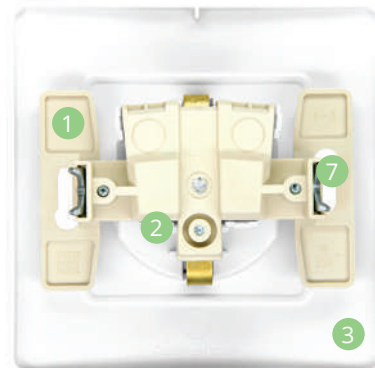

## Простота и легкость монтажа

- Удобный подвод проводов ④
- Четкая маркировка клемм для безошибочного подключения ⑤
- Шаблон для зачистки проводов на корпусе розеток и выключателей ⑥
- Усиленные прямые лапки способствуют лучшей фиксации механизма по глубине в монтажной коробке, надежно удерживая изделия в стене ⑦
- Две регулируемые точки крепления в изделиях открытой установки гарантируют строго горизонтальный монтаж механизмов на стенах ⑧
- Предварительная перфорация кабельных вводов упрощает подключение механизмов и способствует качественному монтажу кабель-каналов и проводов различного сечения ⑨