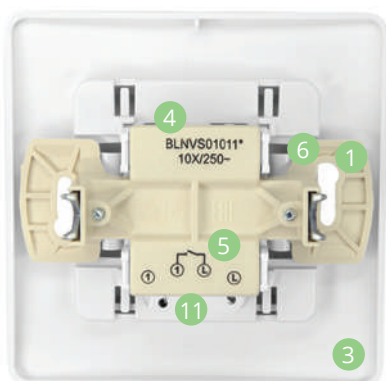

Технические преимущества

Серия Blanca разработана совместно с электриками, что позволило сделать ее не только красивой, но и удобной для монтажа. В серии использован проверенный механизм, обеспечивающий надежность и безопасность установки. Конструктивные преимущества серии Blanca делают ее привлекательной для любых проектов.

Безопасность и надежность

- Термостойкие материалы оснований розеток и выключателей обеспечивают дополнительную жесткость и долговечность конструкции **1**
- Изделия соответствуют европейским стандартам
- Контактные группы розеток обеспечивают надежную фиксацию и контакт вилки **2**
- Высококачественный износостойкий ABS-пластик с глянцевой поверхностью гарантирует длительный срок эксплуатации изделий **3**

Простота и легкость монтажа

- Удобный подвод проводов **4**
- Четкая маркировка клемм для безошибочного подключения **5**
- Шаблон для зачистки проводов на корпусе розеток и выключателей **6**
- Усиленные прямые лапки способствуют лучшей фиксации механизма по глубине в монтажной коробке, надежно удерживая изделия в стене **7**
- Две регулируемые точки крепления в изделиях открытой установки гарантируют строго горизонтальный монтаж механизмов на стенах **8**
- Предварительная перфорация кабельных вводов упрощает подключение механизмов и способствует качественному монтажу кабель-каналов и проводов различного сечения **9**