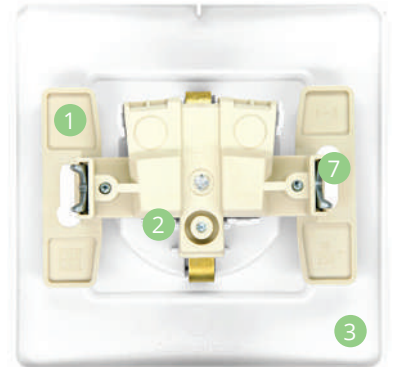

Простота и легкость монтажа

- Удобный подвод проводов **4**
- Четкая маркировка клемм для безошибочного подключения **5**
- Шаблон для зачистки проводов на корпусе розеток и выключателей **6**
- Усиленные прямые лапки способствуют лучшей фиксации механизма по глубине в монтажной коробке, надежно удерживая изделия в стене **7**
- Две регулируемые точки крепления в изделиях открытой установки гарантируют строго горизонтальный монтаж механизмов на стенах **8**
- Предварительная перфорация кабельных вводов упрощает подключение механизмов и способствует качественному монтажу кабель-каналов и проводов различного сечения **9**