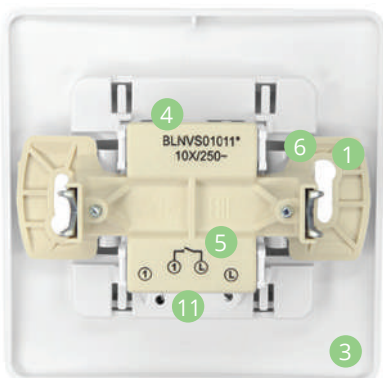

## Простота и легкость монтажа

- Удобный подвод проводов **4**
- Четкая маркировка клемм для безошибочного подключения **5**
- Шаблон для зачистки проводов на корпусе розеток и выключателей **6**
- Усиленные прямые лапки способствуют лучшей фиксации механизма по глубине в монтажной коробке, надежно удерживая изделия в стене **7**
- Две регулируемые точки крепления в изделиях открытой установки гарантируют строго горизонтальный монтаж механизмов на стенах **8**
- Предварительная перфорация кабельных вводов упрощает подключение механизмов и способствует качественному монтажу кабель-каналов и проводов различного сечения **9**