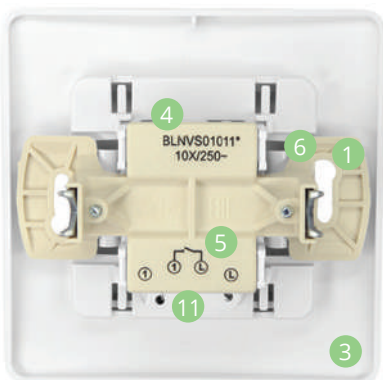

## Простота и легкость монтажа

- Удобный подвод проводов **4**
- Четкая маркировка клемм для безошибочного подключения **5**
- Шаблон для зачистки проводов на корпусе розеток и выключателей **6**
- Усиленные прямые лапки способствуют лучшей фиксации механизма по глубине в монтажной коробке, надежно удерживая изделия в стене **7**
- Две регулируемые точки крепления в изделиях открытой установки гарантируют строго горизонтальный монтаж механизмов на стенах **8**
- Предварительная перфорация кабельных вводов упрощает подключение механизмов и способствует качественному монтажу кабель-каналов и проводов различного сечения **9**