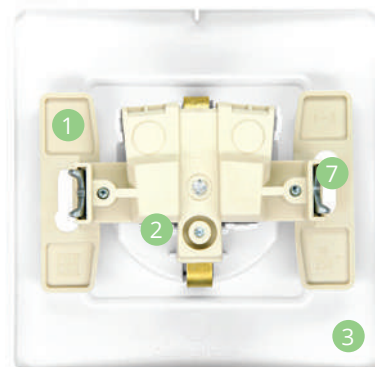

Простота и легкость монтажа

- Удобный подвод проводов **4**
- Четкая маркировка клемм для безошибочного подключения **5**
- Шаблон для зачистки проводов на корпусе розеток и выключателей **6**
- Усиленные прямые лапки способствуют лучшей фиксации механизма по глубине в монтажной коробке, надежно удерживая изделия в стене **7**
- Две регулируемые точки крепления в изделиях открытой установки гарантируют строго горизонтальный монтаж механизмов на стенах **8**
- Предварительная перфорация кабельных вводов упрощает подключение механизмов и способствует качественному монтажу кабель-каналов и проводов различного сечения **9**