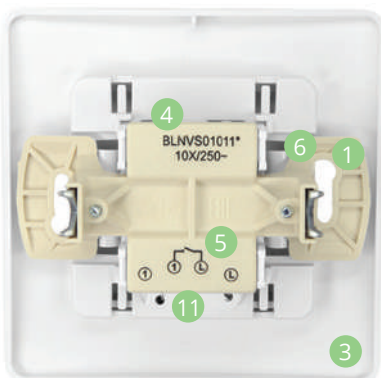

Технические преимущества

Серия Blanca разработана совместно с электриками, что позволило сделать ее не только красивой, но и удобной для монтажа. В серии использован проверенный механизм, обеспечивающий надежность и безопасность установки. Конструктивные преимущества серии Blanca делают ее привлекательной для любых проектов.

Безопасность и надежность

- Термостойкие материалы оснований розеток и выключателей обеспечивают дополнительную жесткость и долговечность конструкции **1**
- Изделия соответствуют европейским стандартам
- Контактные группы розеток обеспечивают надежную фиксацию и контакт вилки **2**
- Высококачественный износостойкий ABS-пластик с глянцевой поверхностью гарантирует длительный срок эксплуатации изделий **3**

Простота и легкость монтажа

- Удобный подвод проводов **4**
- Четкая маркировка клемм для безошибочного подключения **5**
- Шаблон для зачистки проводов на корпусе розеток и выключателей **6**
- Усиленные прямые лапки способствуют лучшей фиксации механизма по глубине в монтажной коробке, надежно удерживая изделия в стене **7**
- Две регулируемые точки крепления в изделиях открытой установки гарантируют строго горизонтальный монтаж механизмов на стенах **8**
- Предварительная перфорация кабельных вводов упрощает подключение механизмов и способствует качественному монтажу кабель-каналов и проводов различного сечения **9**