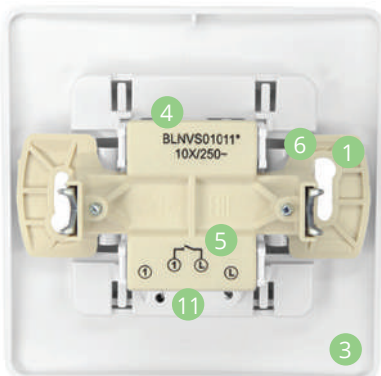

Простота и легкость монтажа

- Удобный подвод проводов **4**
- Четкая маркировка клемм для безошибочного подключения **5**
- Шаблон для зачистки проводов на корпусе розеток и выключателей **6**
- Усиленные прямые лапки способствуют лучшей фиксации механизма по глубине в монтажной коробке, надежно удерживая изделия в стене **7**
- Две регулируемые точки крепления в изделиях открытой установки гарантируют строго горизонтальный монтаж механизмов на стенах **8**
- Предварительная перфорация кабельных вводов упрощает подключение механизмов и способствует качественному монтажу кабель-каналов и проводов различного сечения **9**