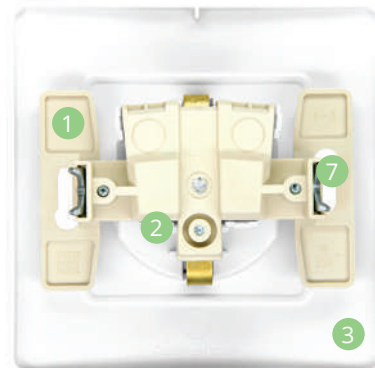

## Простота и легкость монтажа

- Удобный подвод проводов **4**
- Четкая маркировка клемм для безошибочного подключения **5**
- Шаблон для зачистки проводов на корпусе розеток и выключателей **6**
- Усиленные прямые лапки способствуют лучшей фиксации механизма по глубине в монтажной коробке, надежно удерживая изделия в стене **7**
- Две регулируемые точки крепления в изделиях открытой установки гарантируют строго горизонтальный монтаж механизмов на стенах **8**
- Предварительная перфорация кабельных вводов упрощает подключение механизмов и способствует качественному монтажу кабель-каналов и проводов различного сечения **9**