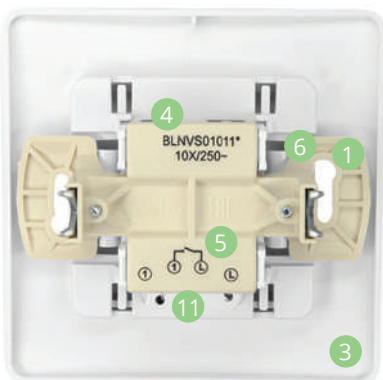

Технические преимущества

Серия Blanca разработана совместно с электриками, что позволило сделать ее не только красивой, но и удобной для монтажа. В серии использован проверенный механизм, обеспечивающий надежность и безопасность установки. Конструктивные преимущества серии Blanca делают ее привлекательной для любых проектов.

Безопасность и надежность

- Термостойкие материалы оснований розеток и выключателей обеспечивают дополнительную жесткость и долговечность конструкции **1**
- Изделия соответствуют европейским стандартам
- Контактные группы розеток обеспечивают надежную фиксацию и контакт вилки **2**
- Высококачественный износостойкий ABS-пластик с глянцевой поверхностью гарантирует длительный срок эксплуатации изделий **3**

Простота и легкость монтажа

- Удобный подвод проводов **4**
- Четкая маркировка клемм для безошибочного подключения **5**
- Шаблон для зачистки проводов на корпусе розеток и выключателей **6**
- Усиленные прямые лапки способствуют лучшей фиксации механизма по глубине в монтажной коробке, надежно удерживая изделия в стене **7**
- Две регулируемые точки крепления в изделиях открытой установки гарантируют строго горизонтальный монтаж механизмов на стенах **8**
- Предварительная перфорация кабельных вводов упрощает подключение механизмов и способствует качественному монтажу кабель-каналов и проводов различного сечения **9**