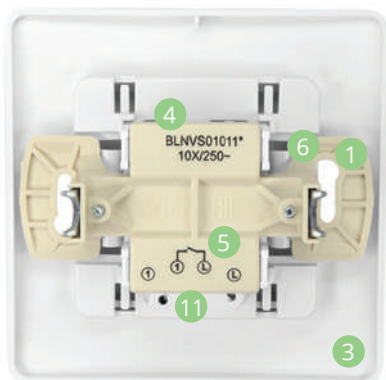

Простота и легкость монтажа

- Удобный подвод проводов **4**
- Четкая маркировка клемм для безошибочного подключения **5**
- Шаблон для зачистки проводов на корпусе розеток и выключателей **6**
- Усиленные прямые лапки способствуют лучшей фиксации механизма по глубине в монтажной коробке, надежно удерживая изделия в стене **7**
- Две регулируемые точки крепления в изделиях открытой установки гарантируют строго горизонтальный монтаж механизмов на стенах **8**
- Предварительная перфорация кабельных вводов упрощает подключение механизмов и способствует качественному монтажу кабель-каналов и проводов различного сечения **9**