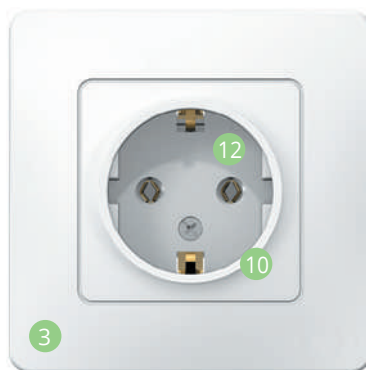

Технические преимущества

Серия Blanca разработана совместно с электриками, что позволило сделать ее не только красивой, но и удобной для монтажа. В серии использован проверенный механизм, обеспечивающий надежность и безопасность установки. Конструктивные преимущества серии Blanca делают ее привлекательной для любых проектов.

Безопасность и надежность

- Термостойкие материалы оснований розеток и выключателей обеспечивают дополнительную жесткость и долговечность конструкции **1**
- Изделия соответствуют европейским стандартам
- Контактные группы розеток обеспечивают надежную фиксацию и контакт вилки **2**
- Высококачественный износостойкий ABS-пластик с глянцевой поверхностью гарантирует длительный срок эксплуатации изделий **3**

Простота и легкость монтажа

- Удобный подвод проводов **4**
- Четкая маркировка клемм для безошибочного подключения **5**
- Шаблон для зачистки проводов на корпусе розеток и выключателей **6**
- Усиленные прямые лапки способствуют лучшей фиксации механизма по глубине в монтажной коробке, надежно удерживая изделия в стене **7**
- Две регулируемые точки крепления в изделиях открытой установки гарантируют строго горизонтальный монтаж механизмов на стенах **8**
- Предварительная перфорация кабельных вводов упрощает подключение механизмов и способствует качественному монтажу кабель-каналов и проводов различного сечения **9**