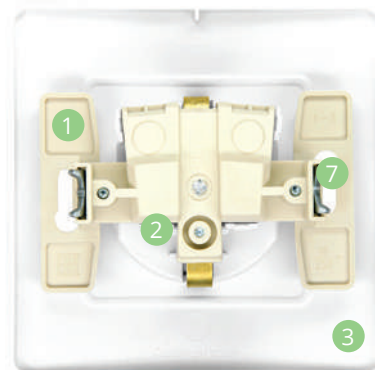

Простота и легкость монтажа

- Удобный подвод проводов **4**
- Четкая маркировка клемм для безошибочного подключения **5**
- Шаблон для зачистки проводов на корпусе розеток и выключателей **6**
- Усиленные прямые лапки способствуют лучшей фиксации механизма по глубине в монтажной коробке, надежно удерживая изделия в стене **7**
- Две регулируемые точки крепления в изделиях открытой установки гарантируют строго горизонтальный монтаж механизмов на стенах **8**
- Предварительная перфорация кабельных вводов упрощает подключение механизмов и способствует качественному монтажу кабель-каналов и проводов различного сечения **9**