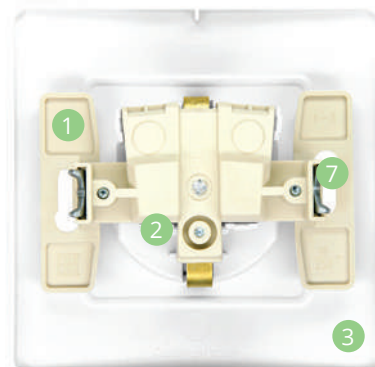

Простота и легкость монтажа

- Удобный подвод проводов ④
- Четкая маркировка клемм для безошибочного подключения ⑤
- Шаблон для зачистки проводов на корпусе розеток и выключателей ⑥
- Усиленные прямые лапки способствуют лучшей фиксации механизма по глубине в монтажной коробке, надежно удерживая изделия в стене ⑦
- Две регулируемые точки крепления в изделиях открытой установки гарантируют строго горизонтальный монтаж механизмов на стенах ⑧
- Предварительная перфорация кабельных вводов упрощает подключение механизмов и способствует качественному монтажу кабель-каналов и проводов различного сечения ⑨