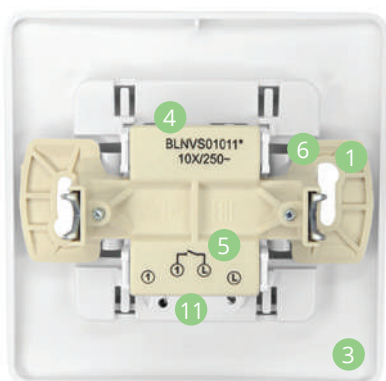

Простота и легкость монтажа

- Удобный подвод проводов ④
- Четкая маркировка клемм для безошибочного подключения ⑤
- Шаблон для зачистки проводов на корпусе розеток и выключателей ⑥
- Усиленные прямые лапки способствуют лучшей фиксации механизма по глубине в монтажной коробке, надежно удерживая изделия в стене ⑦
- Две регулируемые точки крепления в изделиях открытой установки гарантируют строго горизонтальный монтаж механизмов на стенах ⑧
- Предварительная перфорация кабельных вводов упрощает подключение механизмов и способствует качественному монтажу кабель-каналов и проводов различного сечения ⑨