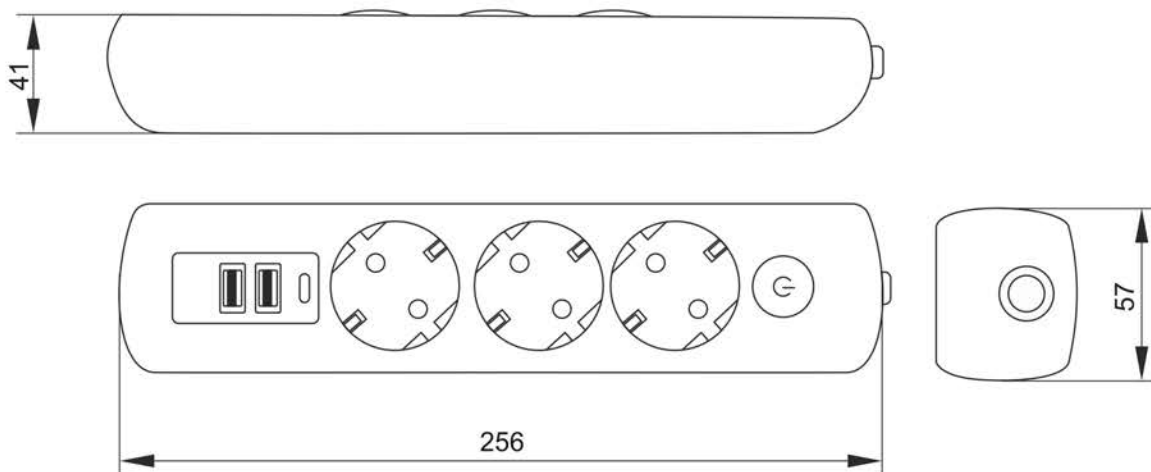

Y03B / U03V

Y05B / U05V

Рисунок / Figure / Сурет 1