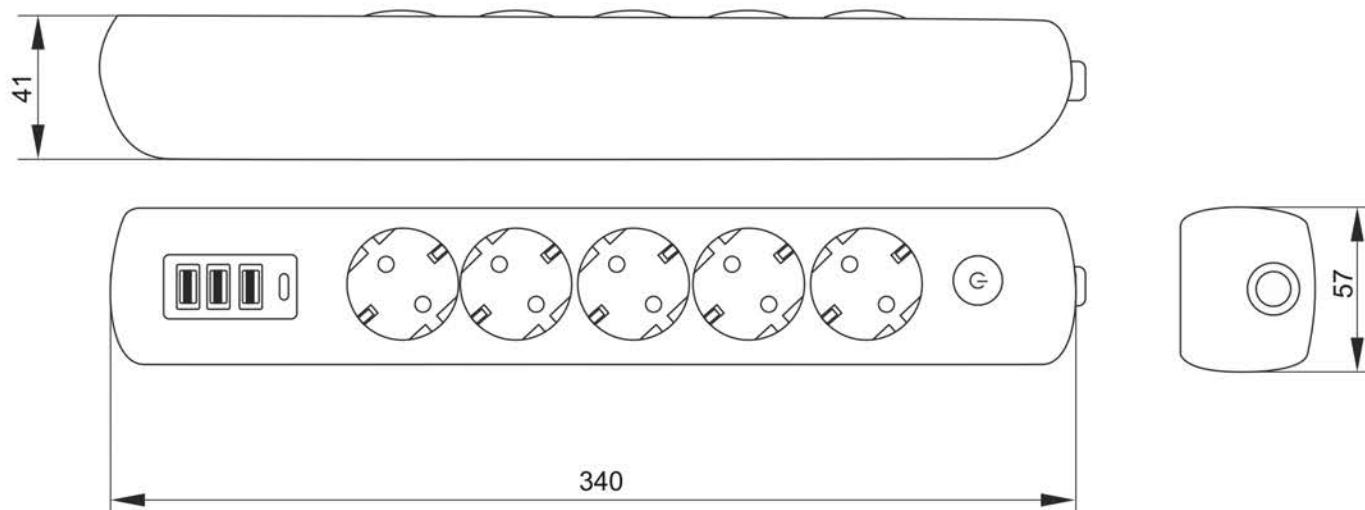

Y05B / U05V

Рисунок / Figure / Сурет 1