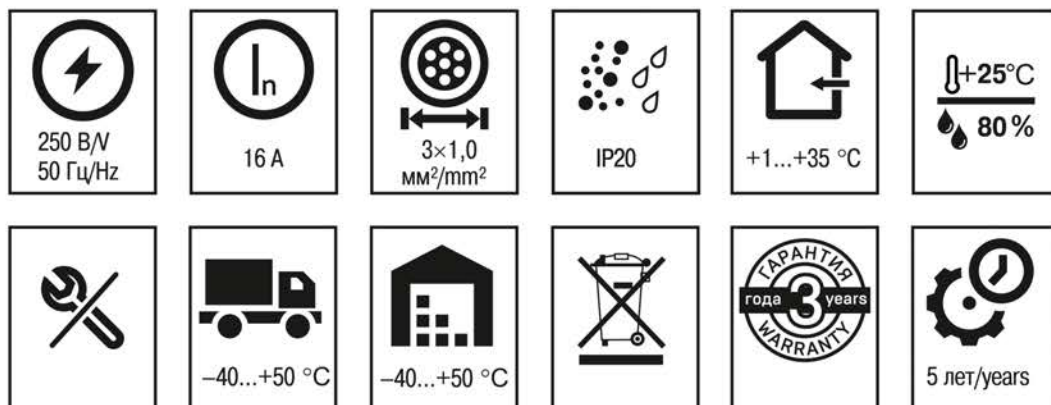

Таблица / Table / Кесте 1

Наименование показателя / Parameter name / Параметр атауы	Модификация / Type / Түрі	
	У03В / U03V	У05В / U05V
Максимальная суммарная мощность нагрузки (при напряжении 230 В), Вт / Maximum total load power (at a voltage 230 V), W / Максималды жинақты жүктеме қуаты (230 В кернеуде), Вт	3680	
Длина удлинителя, м / Extension cord length, m / Ұзартқыш ұзындығы, м	2	
Количество розеток, шт. / Number of sockets, pcs. / Розеткалар саны, дана	3	5
Тип розеток / Socket type / Розетка түрі	2P+⊕	
Выключатель / Switch / Ажыратқыш	+	
Количество USB-A портов, шт. / Number of USB-A ports, pcs. / USB-A порттарының саны, дана	2	3