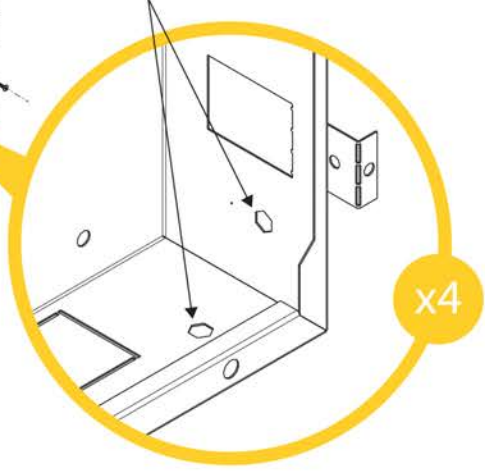

Заземление дверей Door grounding

3

Демонтаж и перенавешивание дверей Dismounting and re-hanging of doors

4

Размеры ниши в мм для встраиваемых шкафов ЩРВ Recess dimensions for flush-mounted cabinets

| | | A1 | B1 |
|-----|--------|------|-----|
| 12 | (1×12) | 340 | 325 |
| 24 | (1×24) | 465 | 325 |
| 36 | (1×36) | 590 | 325 |
| 48 | (1×48) | 715 | 325 |
| 60 | (1×60) | 840 | 325 |
| 72 | (1×72) | 965 | 325 |
| 84 | (1×84) | 1090 | 325 |
| | | | |
| 48 | (2×24) | 465 | 585 |
| 72 | (2×36) | 590 | 585 |
| 96 | (2×48) | 715 | 585 |
| 120 | (2×60) | 840 | 585 |
| 144 | (2×72) | 965 | 585 |
| 168 | (2×84) | 1090 | 585 |
| | | | |
| 108 | (3×36) | 590 | 845 |
| 144 | (3×48) | 715 | 845 |
| 180 | (3×60) | 840 | 845 |
| 216 | (3×72) | 965 | 845 |
| 252 | (3×84) | 1090 | 845 |

5

Установка основания в нишу Installing the base in a recess

6

Дополнительное выравнивание основания при помощи болтов
Optional alignment of the base with screws

Отверстия для выравнивания основания по вертикали и по горизонтали

Holes for vertical and horizontal alignment of the base

7

Установка лицевой рамки с возможностью выравнивания по горизонту и глубине

Installation of the front frame with the possibility of horizontal and depth alignment