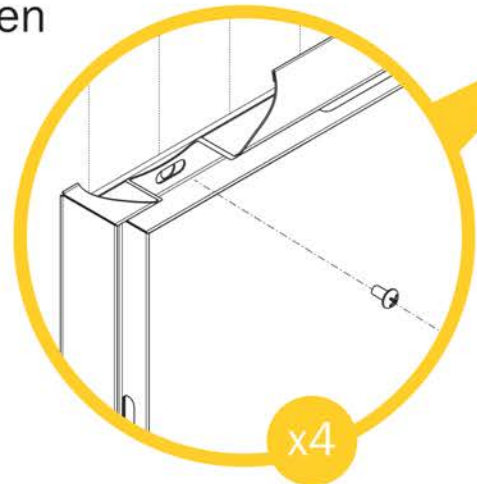

Заземление дверей Door grounding

3

Демонтаж и перенавешивание дверей Dismounting and re-hanging of doors

4

Размеры ниши в мм для встраиваемых шкафов ЩРВ Recess dimensions for flush-mounted cabinets

| | | A1 | B1 |
|-----|--------|------|-----|
| 12 | (1×12) | 340 | 325 |
| 24 | (1×24) | 465 | 325 |
| 36 | (1×36) | 590 | 325 |
| 48 | (1×48) | 715 | 325 |
| 60 | (1×60) | 840 | 325 |
| 72 | (1×72) | 965 | 325 |
| 84 | (1×84) | 1090 | 325 |
| | | | |
| 48 | (2×24) | 465 | 585 |
| 72 | (2×36) | 590 | 585 |
| 96 | (2×48) | 715 | 585 |
| 120 | (2×60) | 840 | 585 |
| 144 | (2×72) | 965 | 585 |
| 168 | (2×84) | 1090 | 585 |
| | | | |
| 108 | (3×36) | 590 | 845 |
| 144 | (3×48) | 715 | 845 |
| 180 | (3×60) | 840 | 845 |
| 216 | (3×72) | 965 | 845 |
| 252 | (3×84) | 1090 | 845 |

5

Установка основания в нишу Installing the base in a recess

6

Дополнительное выравнивание основания при помощи болтов
Optional alignment of the base with screws

Отверстия для выравнивания основания по вертикали и по горизонтали

Holes for vertical and horizontal alignment of the base

7

Установка лицевой рамки с возможностью выравнивания по горизонту и глубине

Installation of the front frame with the possibility of horizontal and depth alignment