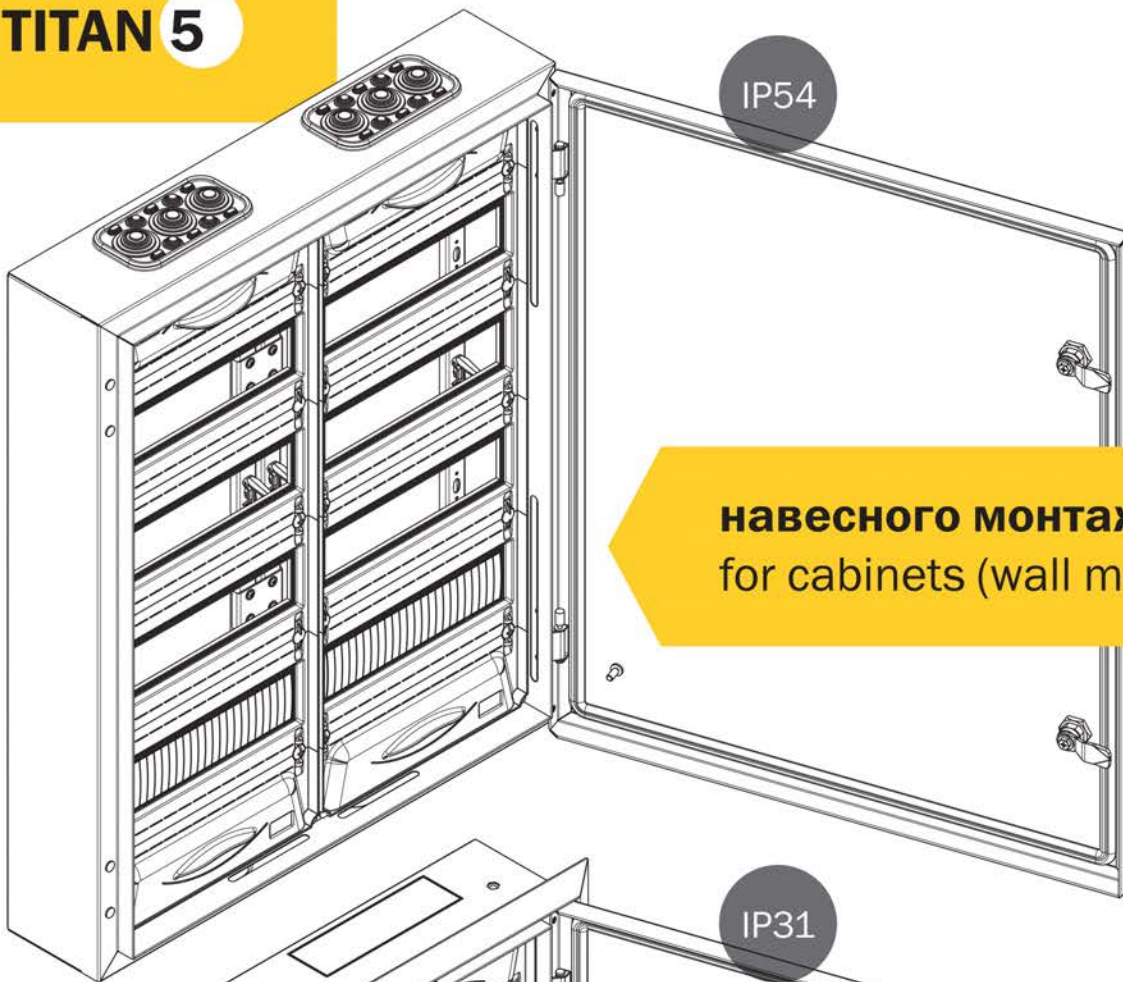

iek

TITAN 5

Инструкция по монтажу щитов

[Перейти к продукции](#)

ЩРн

1

Схема сборки шкафа Cabinet mounting scheme

2

Заземление дверей Door grounding

3

Демонтаж и перенавешивание дверей Dismounting and re-hanging of doors

4

Размеры ниши в мм для встраиваемых шкафов ЩРВ Recess dimensions for flush-mounted cabinets

| | | A1 | B1 |
|-----|--------|------|-----|
| 12 | (1×12) | 340 | 325 |
| 24 | (1×24) | 465 | 325 |
| 36 | (1×36) | 590 | 325 |
| 48 | (1×48) | 715 | 325 |
| 60 | (1×60) | 840 | 325 |
| 72 | (1×72) | 965 | 325 |
| 84 | (1×84) | 1090 | 325 |
| | | | |
| 48 | (2×24) | 465 | 585 |
| 72 | (2×36) | 590 | 585 |
| 96 | (2×48) | 715 | 585 |
| 120 | (2×60) | 840 | 585 |
| 144 | (2×72) | 965 | 585 |
| 168 | (2×84) | 1090 | 585 |
| | | | |
| 108 | (3×36) | 590 | 845 |
| 144 | (3×48) | 715 | 845 |
| 180 | (3×60) | 840 | 845 |
| 216 | (3×72) | 965 | 845 |
| 252 | (3×84) | 1090 | 845 |