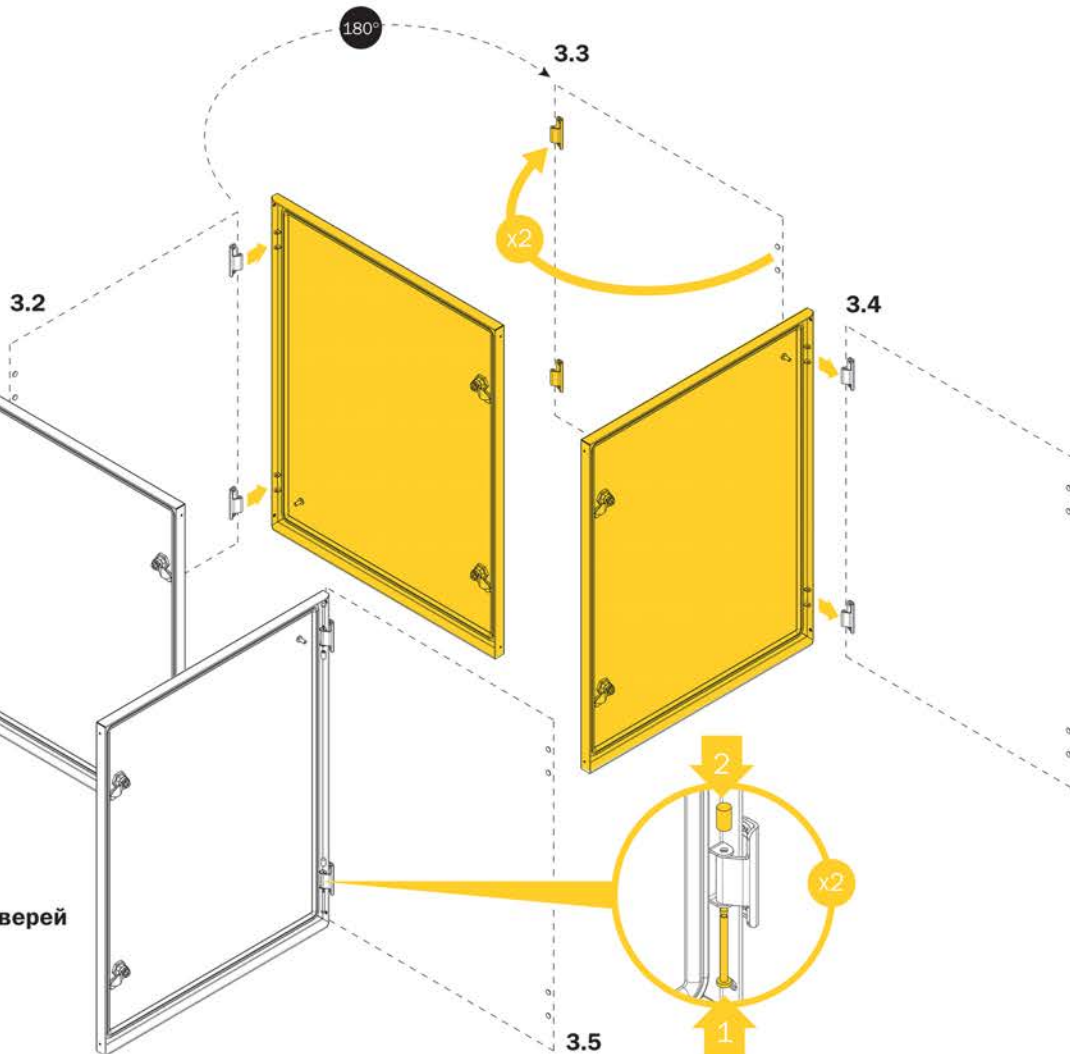

iek

TITAN 5

Инструкция по монтажу щитов

[Перейти к продукции](#)

ЩРн

1

Схема сборки шкафа Cabinet mounting scheme

2

Заземление дверей Door grounding

3

Демонтаж и перенавешивание дверей Dismounting and re-hanging of doors

4

Размеры ниши в мм для встраиваемых шкафов ЩРВ Recess dimensions for flush-mounted cabinets

| | | A1 | B1 |
|-----|--------|------|-----|
| 12 | (1×12) | 340 | 325 |
| 24 | (1×24) | 465 | 325 |
| 36 | (1×36) | 590 | 325 |
| 48 | (1×48) | 715 | 325 |
| 60 | (1×60) | 840 | 325 |
| 72 | (1×72) | 965 | 325 |
| 84 | (1×84) | 1090 | 325 |
| | | | |
| 48 | (2×24) | 465 | 585 |
| 72 | (2×36) | 590 | 585 |
| 96 | (2×48) | 715 | 585 |
| 120 | (2×60) | 840 | 585 |
| 144 | (2×72) | 965 | 585 |
| 168 | (2×84) | 1090 | 585 |
| | | | |
| 108 | (3×36) | 590 | 845 |
| 144 | (3×48) | 715 | 845 |
| 180 | (3×60) | 840 | 845 |
| 216 | (3×72) | 965 | 845 |
| 252 | (3×84) | 1090 | 845 |

| | | H | G | F | E |
|---------------------|-------------|------|------|------|-----|
| ЩРН / wall mounted | 12 (1x12) | 380 | 365 | 330 | 315 |
| | 24 (1x24) | 505 | 365 | 455 | 315 |
| | 36 (1x36) | 630 | 365 | 580 | 315 |
| | 48 (1x48) | 755 | 365 | 705 | 315 |
| | 60 (1x60) | 880 | 365 | 830 | 315 |
| | 72 (1x72) | 1005 | 365 | 955 | 315 |
| | 84 (1x84) | 1130 | 365 | 1080 | 315 |
| | 140 (1x140) | 1400 | 365 | 1205 | 315 |
| ЩРВ / flush-mounted | 48 (2x24) | 505 | 625 | 455 | 575 |
| | 72 (2x36) | 630 | 625 | 580 | 575 |
| | 96 (2x48) | 755 | 625 | 705 | 575 |
| | 120 (2x60) | 880 | 625 | 830 | 575 |
| | 144 (2x72) | 1005 | 625 | 955 | 575 |
| | 168 (2x84) | 1130 | 625 | 1080 | 575 |
| | 108 (3x36) | 630 | 885 | 580 | 835 |
| | 144 (3x48) | 755 | 885 | 705 | 835 |
| 180 (3x60) | 880 | 885 | 830 | 835 | |
| 216 (3x72) | 1005 | 885 | 955 | 835 | |
| 252 (3x84) | 1130 | 885 | 1080 | 835 | |