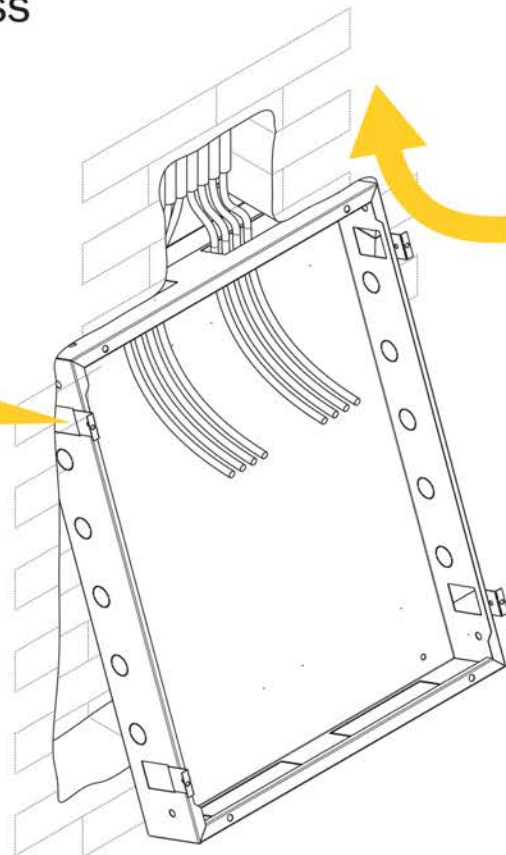

iek

TITAN 5

Инструкция по монтажу щитов

[Перейти к продукции](#)

ЩРн

1

Схема сборки шкафа Cabinet mounting scheme

2

Заземление дверей Door grounding

3

Демонтаж и перенавешивание дверей Dismounting and re-hanging of doors

4

Размеры ниши в мм для встраиваемых шкафов ЩРВ Recess dimensions for flush-mounted cabinets

| | | A1 | B1 |
|-----|--------|------|-----|
| 12 | (1×12) | 340 | 325 |
| 24 | (1×24) | 465 | 325 |
| 36 | (1×36) | 590 | 325 |
| 48 | (1×48) | 715 | 325 |
| 60 | (1×60) | 840 | 325 |
| 72 | (1×72) | 965 | 325 |
| 84 | (1×84) | 1090 | 325 |
| | | | |
| 48 | (2×24) | 465 | 585 |
| 72 | (2×36) | 590 | 585 |
| 96 | (2×48) | 715 | 585 |
| 120 | (2×60) | 840 | 585 |
| 144 | (2×72) | 965 | 585 |
| 168 | (2×84) | 1090 | 585 |
| | | | |
| 108 | (3×36) | 590 | 845 |
| 144 | (3×48) | 715 | 845 |
| 180 | (3×60) | 840 | 845 |
| 216 | (3×72) | 965 | 845 |
| 252 | (3×84) | 1090 | 845 |

5

Установка основания в нишу Installing the base in a recess

6

Дополнительное выравнивание основания при помощи болтов
Optional alignment of the base with screws

Отверстия для выравнивания основания по вертикали и по горизонтали

Holes for vertical and horizontal alignment of the base

7

Установка лицевой рамки с возможностью выравнивания по горизонту и глубине

Installation of the front frame with the possibility of horizontal and depth alignment