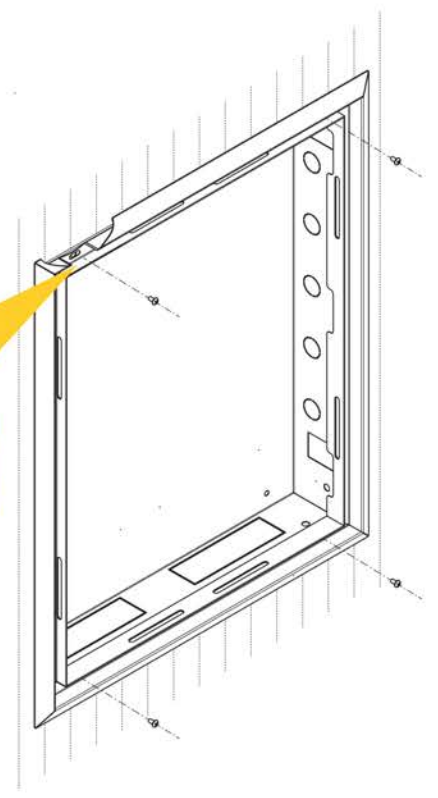

Заземление дверей Door grounding

3

Демонтаж и перенавешивание дверей Dismounting and re-hanging of doors

4

Размеры ниши в мм для встраиваемых шкафов ЩРВ Recess dimensions for flush-mounted cabinets

| | | A1 | B1 |
|-----|--------|------|-----|
| 12 | (1×12) | 340 | 325 |
| 24 | (1×24) | 465 | 325 |
| 36 | (1×36) | 590 | 325 |
| 48 | (1×48) | 715 | 325 |
| 60 | (1×60) | 840 | 325 |
| 72 | (1×72) | 965 | 325 |
| 84 | (1×84) | 1090 | 325 |
| | | | |
| 48 | (2×24) | 465 | 585 |
| 72 | (2×36) | 590 | 585 |
| 96 | (2×48) | 715 | 585 |
| 120 | (2×60) | 840 | 585 |
| 144 | (2×72) | 965 | 585 |
| 168 | (2×84) | 1090 | 585 |
| | | | |
| 108 | (3×36) | 590 | 845 |
| 144 | (3×48) | 715 | 845 |
| 180 | (3×60) | 840 | 845 |
| 216 | (3×72) | 965 | 845 |
| 252 | (3×84) | 1090 | 845 |

5

Установка основания в нишу Installing the base in a recess

6

Дополнительное выравнивание основания при помощи болтов
Optional alignment of the base with screws

Отверстия для выравнивания основания по вертикали и по горизонтали

Holes for vertical and horizontal alignment of the base

7

Установка лицевой рамки с возможностью выравнивания по горизонту и глубине

Installation of the front frame with the possibility of horizontal and depth alignment