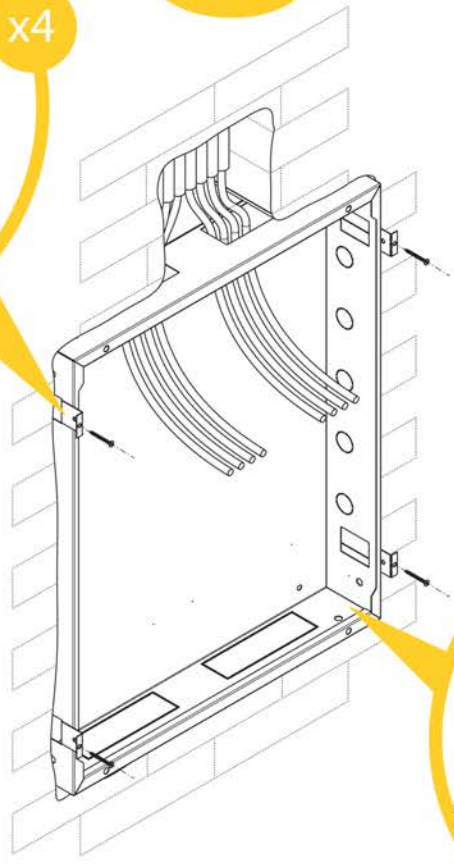

iek

TITAN 5

Инструкция по монтажу щитов

[Перейти к продукции](#)

ЩРн

1

Схема сборки шкафа Cabinet mounting scheme

2

Заземление дверей Door grounding

3

Демонтаж и перенавешивание дверей Dismounting and re-hanging of doors

4

Размеры ниши в мм для встраиваемых шкафов ЩРВ Recess dimensions for flush-mounted cabinets

| | | A1 | B1 |
|-----|--------|------|-----|
| 12 | (1×12) | 340 | 325 |
| 24 | (1×24) | 465 | 325 |
| 36 | (1×36) | 590 | 325 |
| 48 | (1×48) | 715 | 325 |
| 60 | (1×60) | 840 | 325 |
| 72 | (1×72) | 965 | 325 |
| 84 | (1×84) | 1090 | 325 |
| | | | |
| 48 | (2×24) | 465 | 585 |
| 72 | (2×36) | 590 | 585 |
| 96 | (2×48) | 715 | 585 |
| 120 | (2×60) | 840 | 585 |
| 144 | (2×72) | 965 | 585 |
| 168 | (2×84) | 1090 | 585 |
| | | | |
| 108 | (3×36) | 590 | 845 |
| 144 | (3×48) | 715 | 845 |
| 180 | (3×60) | 840 | 845 |
| 216 | (3×72) | 965 | 845 |
| 252 | (3×84) | 1090 | 845 |

5

Установка основания в нишу Installing the base in a recess

6

Дополнительное выравнивание основания при помощи болтов
Optional alignment of the base with screws

Отверстия для выравнивания основания по вертикали и по горизонтали

Holes for vertical and horizontal alignment of the base

7

Установка лицевой рамки с возможностью выравнивания по горизонту и глубине

Installation of the front frame with the possibility of horizontal and depth alignment