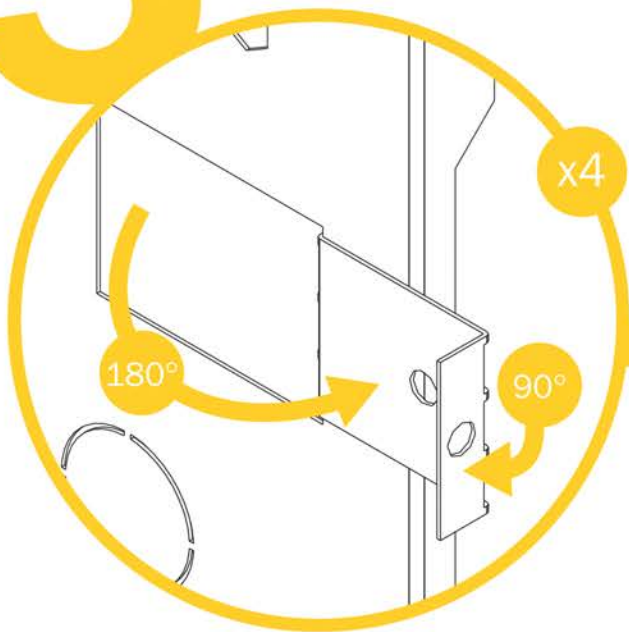

5

Установка основания в нишу Installing the base in a recess