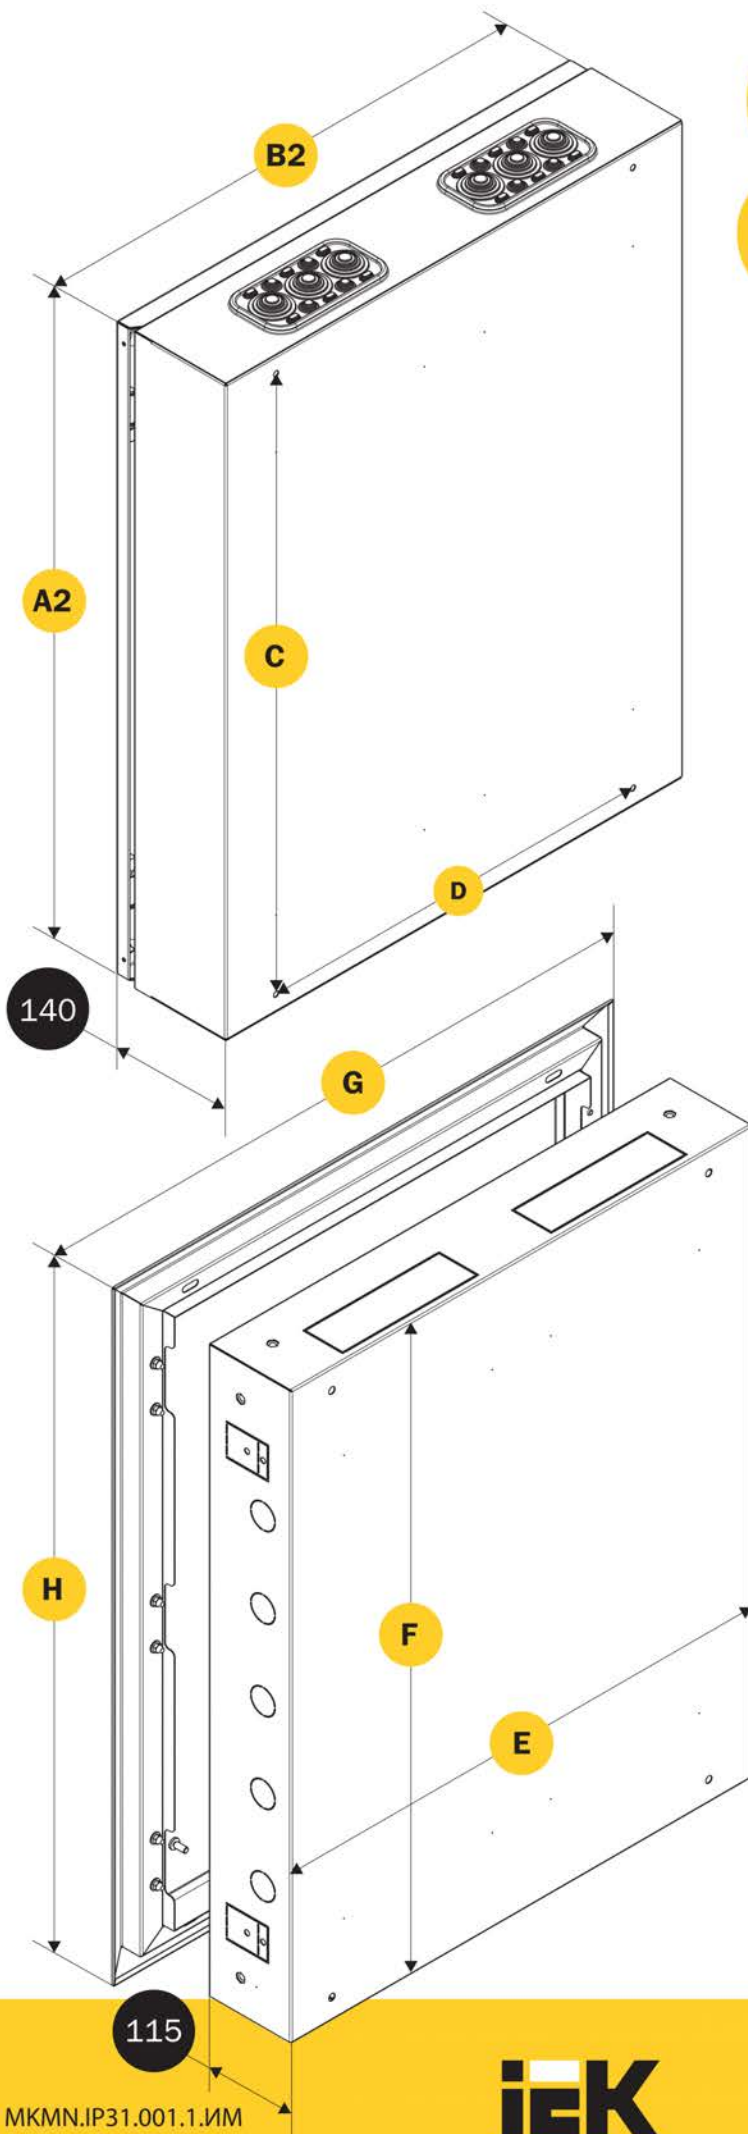

Holes for vertical and horizontal alignment of the base

7

Установка лицевой рамки с возможностью выравнивания по горизонту и глубине

Installation of the front frame with the possibility of horizontal and depth alignment

8

Габаритные размеры в миллиметрах Overall dimensions in mm

| | | A2 | B2 | C | D |
|---------------------|-------------|------|-----|------|-----|
| ЩРН / wall mounted | 12 (1x12) | 335 | 310 | 295 | 185 |
| | 24 (1x24) | 460 | 310 | 420 | 185 |
| | 36 (1x36) | 585 | 310 | 545 | 185 |
| | 48 (1x48) | 710 | 310 | 670 | 185 |
| | 60 (1x60) | 835 | 310 | 795 | 185 |
| | 72 (1x72) | 960 | 310 | 920 | 185 |
| | 84 (1x84) | 1085 | 310 | 1045 | 185 |
| | 140 (1x140) | 1400 | 310 | 1170 | 185 |
| ЩРВ / flush-mounted | 48 (2x24) | 460 | 570 | 420 | 445 |
| | 72 (2x36) | 585 | 570 | 545 | 445 |
| | 96 (2x48) | 710 | 570 | 670 | 445 |
| | 120 (2x60) | 835 | 570 | 795 | 445 |
| | 144 (2x72) | 960 | 570 | 920 | 445 |
| | 168 (2x84) | 1085 | 570 | 1045 | 445 |
| | 180 (3x60) | 835 | 830 | 795 | 705 |
| | 216 (3x72) | 960 | 830 | 920 | 705 |

| | | H | G | F | E |
|---------------------|-------------|------|------|------|-----|
| ЩРН / wall mounted | 12 (1x12) | 380 | 365 | 330 | 315 |
| | 24 (1x24) | 505 | 365 | 455 | 315 |
| | 36 (1x36) | 630 | 365 | 580 | 315 |
| | 48 (1x48) | 755 | 365 | 705 | 315 |
| | 60 (1x60) | 880 | 365 | 830 | 315 |
| | 72 (1x72) | 1005 | 365 | 955 | 315 |
| | 84 (1x84) | 1130 | 365 | 1080 | 315 |
| | 140 (1x140) | 1400 | 365 | 1205 | 315 |
| ЩРВ / flush-mounted | 48 (2x24) | 505 | 625 | 455 | 575 |
| | 72 (2x36) | 630 | 625 | 580 | 575 |
| | 96 (2x48) | 755 | 625 | 705 | 575 |
| | 120 (2x60) | 880 | 625 | 830 | 575 |
| | 144 (2x72) | 1005 | 625 | 955 | 575 |
| | 168 (2x84) | 1130 | 625 | 1080 | 575 |
| | 108 (3x36) | 630 | 885 | 580 | 835 |
| | 144 (3x48) | 755 | 885 | 705 | 835 |
| 180 (3x60) | 880 | 885 | 830 | 835 | |
| 216 (3x72) | 1005 | 885 | 955 | 835 | |
| 252 (3x84) | 1130 | 885 | 1080 | 835 | |