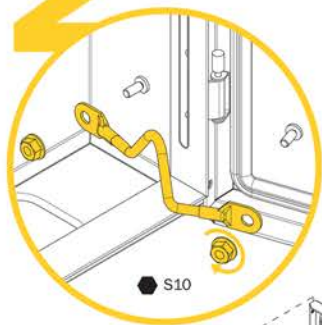

iek

TITAN 5

Инструкция по монтажу щитов

[Перейти к продукции](#)

ЩРн

1

Схема сборки шкафа Cabinet mounting scheme

2

Заземление дверей Door grounding

3

Демонтаж и перенавешивание дверей Dismounting and re-hanging of doors

4

Размеры ниши в мм для встраиваемых шкафов ЩРВ Recess dimensions for flush-mounted cabinets

| | | A1 | B1 |
|-----|--------|------|-----|
| 12 | (1×12) | 340 | 325 |
| 24 | (1×24) | 465 | 325 |
| 36 | (1×36) | 590 | 325 |
| 48 | (1×48) | 715 | 325 |
| 60 | (1×60) | 840 | 325 |
| 72 | (1×72) | 965 | 325 |
| 84 | (1×84) | 1090 | 325 |
| | | | |
| 48 | (2×24) | 465 | 585 |
| 72 | (2×36) | 590 | 585 |
| 96 | (2×48) | 715 | 585 |
| 120 | (2×60) | 840 | 585 |
| 144 | (2×72) | 965 | 585 |
| 168 | (2×84) | 1090 | 585 |
| | | | |
| 108 | (3×36) | 590 | 845 |
| 144 | (3×48) | 715 | 845 |
| 180 | (3×60) | 840 | 845 |
| 216 | (3×72) | 965 | 845 |
| 252 | (3×84) | 1090 | 845 |