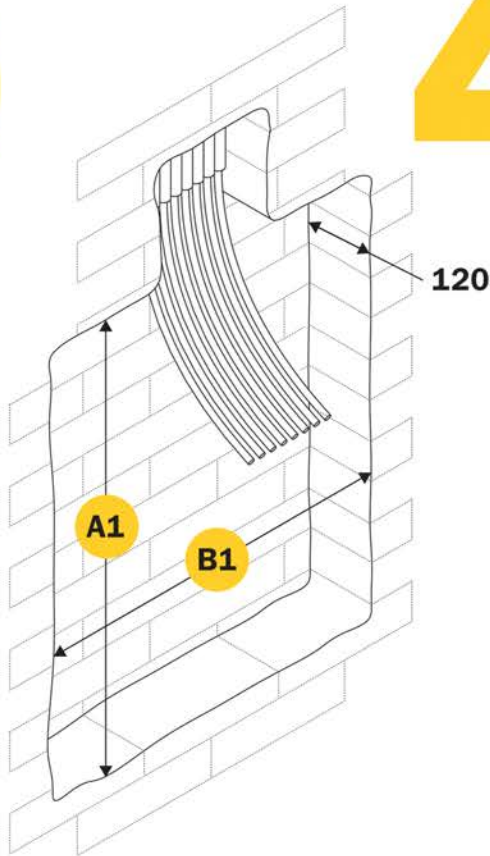

Заземление дверей Door grounding

3

Демонтаж и перенавешивание дверей Dismounting and re-hanging of doors

4

Размеры ниши в мм для встраиваемых шкафов ЩРВ Recess dimensions for flush-mounted cabinets

| | | A1 | B1 |
|-----|--------|------|-----|
| 12 | (1×12) | 340 | 325 |
| 24 | (1×24) | 465 | 325 |
| 36 | (1×36) | 590 | 325 |
| 48 | (1×48) | 715 | 325 |
| 60 | (1×60) | 840 | 325 |
| 72 | (1×72) | 965 | 325 |
| 84 | (1×84) | 1090 | 325 |
| | | | |
| 48 | (2×24) | 465 | 585 |
| 72 | (2×36) | 590 | 585 |
| 96 | (2×48) | 715 | 585 |
| 120 | (2×60) | 840 | 585 |
| 144 | (2×72) | 965 | 585 |
| 168 | (2×84) | 1090 | 585 |
| | | | |
| 108 | (3×36) | 590 | 845 |
| 144 | (3×48) | 715 | 845 |
| 180 | (3×60) | 840 | 845 |
| 216 | (3×72) | 965 | 845 |
| 252 | (3×84) | 1090 | 845 |

5

Установка основания в нишу Installing the base in a recess

6

Дополнительное выравнивание основания при помощи болтов
Optional alignment of the base with screws

Отверстия для выравнивания основания по вертикали и по горизонтали

| | | H | G | F | E |
|---------------------|-------------|------|------|------|-----|
| ЩРН / wall mounted | 12 (1x12) | 380 | 365 | 330 | 315 |
| | 24 (1x24) | 505 | 365 | 455 | 315 |
| | 36 (1x36) | 630 | 365 | 580 | 315 |
| | 48 (1x48) | 755 | 365 | 705 | 315 |
| | 60 (1x60) | 880 | 365 | 830 | 315 |
| | 72 (1x72) | 1005 | 365 | 955 | 315 |
| | 84 (1x84) | 1130 | 365 | 1080 | 315 |
| | 140 (1x140) | 1400 | 365 | 1205 | 315 |
| ЩРВ / flush-mounted | 48 (2x24) | 505 | 625 | 455 | 575 |
| | 72 (2x36) | 630 | 625 | 580 | 575 |
| | 96 (2x48) | 755 | 625 | 705 | 575 |
| | 120 (2x60) | 880 | 625 | 830 | 575 |
| | 144 (2x72) | 1005 | 625 | 955 | 575 |
| | 168 (2x84) | 1130 | 625 | 1080 | 575 |
| | 108 (3x36) | 630 | 885 | 580 | 835 |
| | 144 (3x48) | 755 | 885 | 705 | 835 |
| 180 (3x60) | 880 | 885 | 830 | 835 | |
| 216 (3x72) | 1005 | 885 | 955 | 835 | |
| 252 (3x84) | 1130 | 885 | 1080 | 835 | |