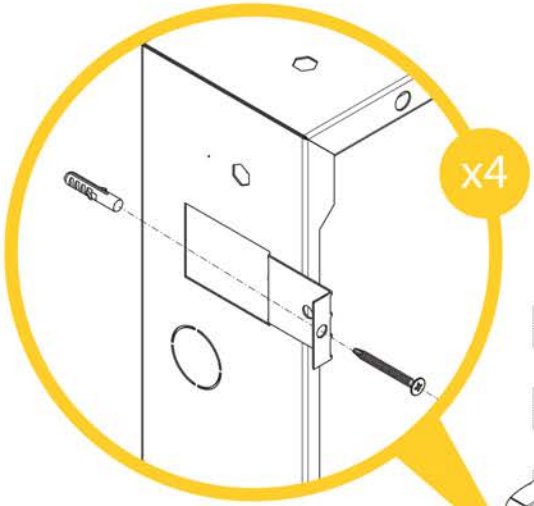

iek

TITAN 5

Инструкция по монтажу щитов

[Перейти к продукции](#)

ЩРн

1

Схема сборки шкафа Cabinet mounting scheme

2

Заземление дверей Door grounding

3

Демонтаж и перенавешивание дверей Dismounting and re-hanging of doors

4

Размеры ниши в мм для встраиваемых шкафов ЩРВ Recess dimensions for flush-mounted cabinets

| | | A1 | B1 |
|-----|--------|------|-----|
| 12 | (1×12) | 340 | 325 |
| 24 | (1×24) | 465 | 325 |
| 36 | (1×36) | 590 | 325 |
| 48 | (1×48) | 715 | 325 |
| 60 | (1×60) | 840 | 325 |
| 72 | (1×72) | 965 | 325 |
| 84 | (1×84) | 1090 | 325 |
| | | | |
| 48 | (2×24) | 465 | 585 |
| 72 | (2×36) | 590 | 585 |
| 96 | (2×48) | 715 | 585 |
| 120 | (2×60) | 840 | 585 |
| 144 | (2×72) | 965 | 585 |
| 168 | (2×84) | 1090 | 585 |
| | | | |
| 108 | (3×36) | 590 | 845 |
| 144 | (3×48) | 715 | 845 |
| 180 | (3×60) | 840 | 845 |
| 216 | (3×72) | 965 | 845 |
| 252 | (3×84) | 1090 | 845 |

5

Установка основания в нишу Installing the base in a recess

6

Дополнительное выравнивание основания при помощи болтов
Optional alignment of the base with screws

Отверстия для выравнивания основания по вертикали и по горизонтали