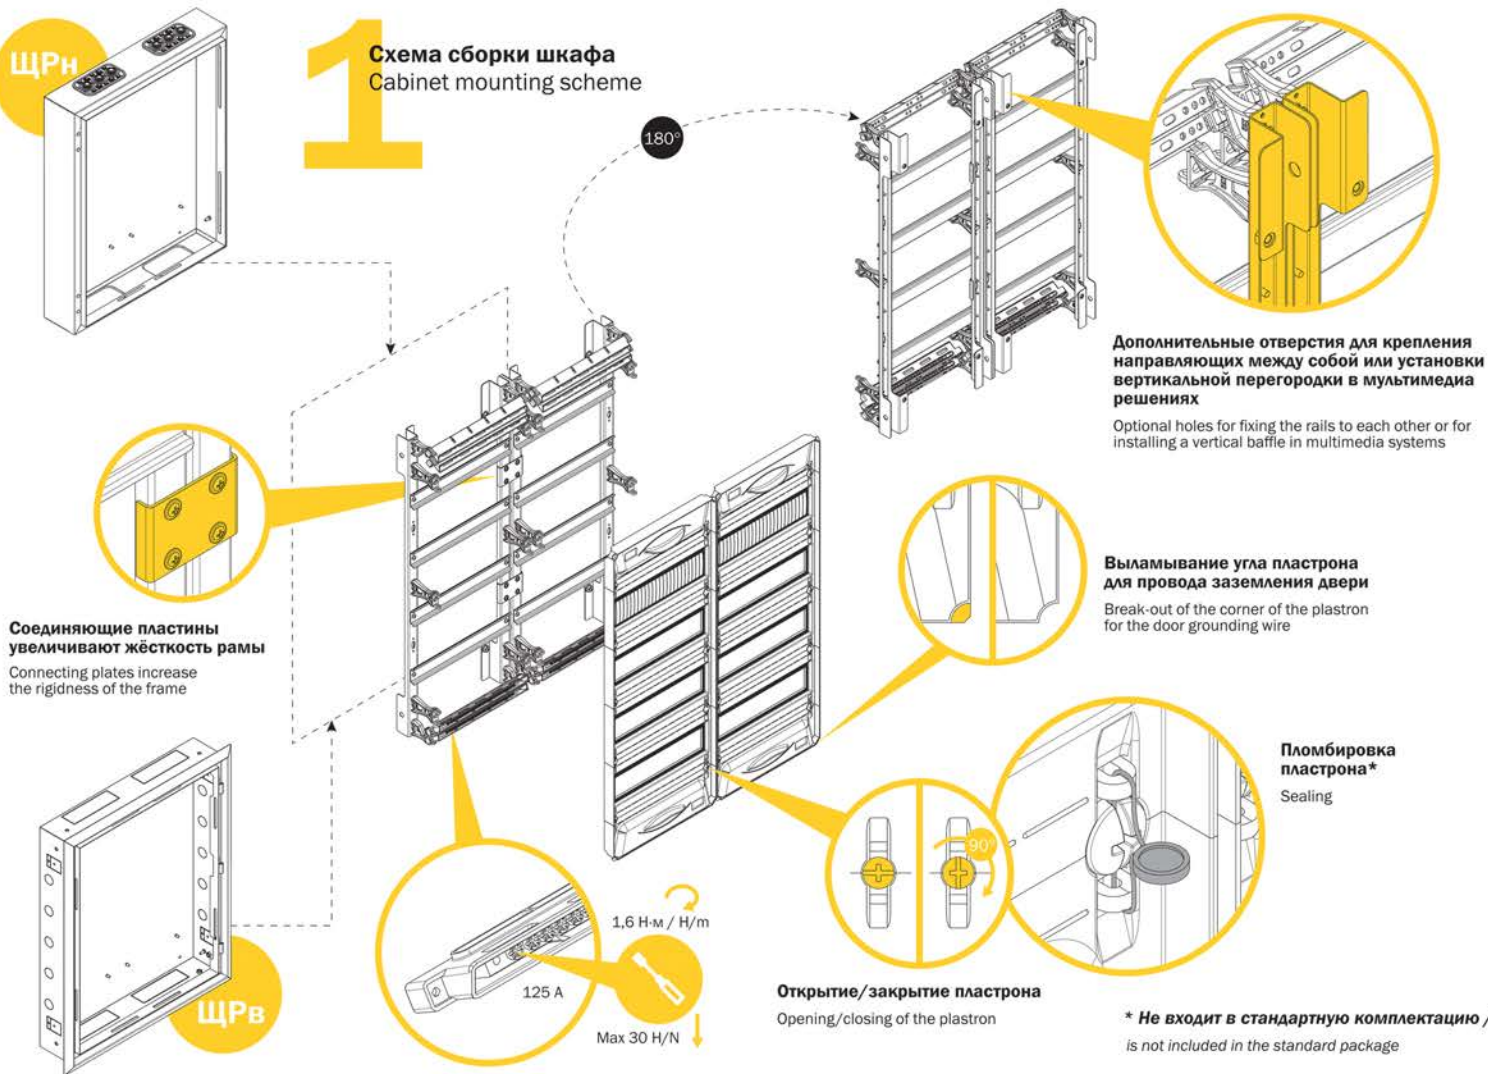

iek

TITAN 5

Инструкция по монтажу щитов

[Перейти к продукции](#)

ЩРн

1

Схема сборки шкафа Cabinet mounting scheme

2

Заземление дверей Door grounding

3

Демонтаж и перенавешивание дверей Dismounting and re-hanging of doors

4

Размеры ниши в мм для встраиваемых шкафов ЩРВ Recess dimensions for flush-mounted cabinets

| | | A1 | B1 |
|-----|--------|------|-----|
| 12 | (1×12) | 340 | 325 |
| 24 | (1×24) | 465 | 325 |
| 36 | (1×36) | 590 | 325 |
| 48 | (1×48) | 715 | 325 |
| 60 | (1×60) | 840 | 325 |
| 72 | (1×72) | 965 | 325 |
| 84 | (1×84) | 1090 | 325 |
| | | | |
| 48 | (2×24) | 465 | 585 |
| 72 | (2×36) | 590 | 585 |
| 96 | (2×48) | 715 | 585 |
| 120 | (2×60) | 840 | 585 |
| 144 | (2×72) | 965 | 585 |
| 168 | (2×84) | 1090 | 585 |
| | | | |
| 108 | (3×36) | 590 | 845 |
| 144 | (3×48) | 715 | 845 |
| 180 | (3×60) | 840 | 845 |
| 216 | (3×72) | 965 | 845 |
| 252 | (3×84) | 1090 | 845 |

5

Установка основания в нишу Installing the base in a recess

6

Дополнительное выравнивание основания при помощи болтов
Optional alignment of the base with screws

Отверстия для выравнивания основания по вертикали и по горизонтали

Holes for vertical and horizontal alignment of the base

7

Установка лицевой рамки с возможностью выравнивания по горизонту и глубине

Installation of the front frame with the possibility of horizontal and depth alignment