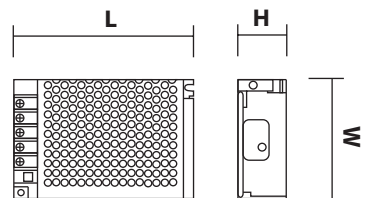

МОДЕЛЬ	МОЩНОСТЬ (Вт)	ВЫХОДНОЕ НАПРЯЖЕНИЕ (V DC)	МАКС. ВЫХОДНОЙ ТОК, А	L ДЛИНА (мм)	W ШИРИНА (мм)	H ВЫСОТА (мм)	КПД (%)	ШТРИХКОД	ВЕС (г)	КОЛ-ВО В УПАКОВКЕ
FL-PS SLV12015	15	12	1.2	82	55	27	85-95	4657352602152	55	93
FL-PS SLV12025	25	12	2.1	85	58	33	85-95	4657352602169	130	93
FL-PS SLV12040	40	12	3.3	85	58	33	85-95	4657352602176	130	93
FL-PS SLV12050	50	12	4.2	118	78	36	85-95	4657352602183	200	120
FL-PS SLV12060	60	12	5.0	118	78	36	85-95	4657352602190	200	120
FL-PS SLV12075	75	12	6.25	129	98	40	85-95	4657352602213	300	63
FL-PS SLV12100	100	12	8.3	129	98	40	85-95	4657352602220	300	63
FL-PS SLV12120	120	12	10.0	129	98	40	85-95	4657352602244	300	63
FL-PS SLV12150	150	12	12.5	159	99	49	85-95	4657352602251	360	48
FL-PS SLV12200	200	12	16.7	159	99	49	80-85	4657352602275	470	48
FL-PS SLV12250	250	12	20.8	159	99	49	80-85	4657352602299	520	48
FL-PS SLV12350	350	12	29.2	200	99	50	80-85	4657352602312	670	36
FL-PS SLV12400	400	12	33.3	200	99	50	80-85	4657352602336	670	36
FL-PS SLV12500	500	12	41.7	200	99	50	80-85	4657352602350	680	36
FL-PS SLV12600	600	12	50.0	200	99	50	80-85	4657352602374	700	36