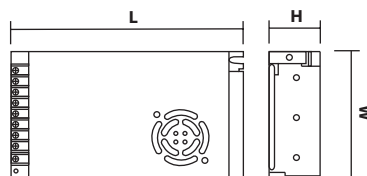

FL-PS SLV12015 / FL-PS SLV12025 / FL-PS SLV12040 / FL-PS SLV12050
FL-PS SLV12060 / FL-PS SLV12075 / FL-PS SLV12100 / FL-PS SLV12120
FL-PS SLV12150 / FL-PS SLV12200 / FL-PS SLV12250