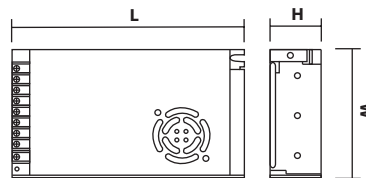

FL-PS SLV12015 / FL-PS SLV12025 / FL-PS SLV12040 / FL-PS SLV12050
FL-PS SLV12060 / FL-PS SLV12075 / FL-PS SLV12100 / FL-PS SLV12120
FL-PS SLV12150 / FL-PS SLV12200 / FL-PS SLV12250