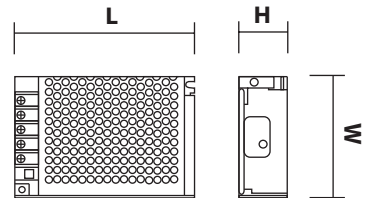

ЭКСПЛУАТАЦИИ

СРЕДНИЙ СРОК СЛУЖБЫ

20 ЛЕТ (ПРИ РАБОТЕ ОКОЛО  
3-Х Ч/ДЕНЬ)

FL-PS SLV12350 / FL-PS SLV12400 / FL-PS SLV12500 / FL-PS SLV12600

FL-PS SLV12015 / FL-PS SLV12025 / FL-PS SLV12040 / FL-PS SLV12050  
FL-PS SLV12060 / FL-PS SLV12075 / FL-PS SLV12100 / FL-PS SLV12120  
FL-PS SLV12150 / FL-PS SLV12200 / FL-PS SLV12250

МОДЕЛЬ	МОЩНОСТЬ (Вт)	ВЫХОДНОЕ НАПРЯЖЕНИЕ (V DC)	МАКС. ВЫХОДНОЙ ТОК, А	L ДЛИНА (мм)	W ШИРИНА (мм)	H ВЫСОТА (мм)	КПД (%)	ШТРИХКОД	ВЕС (г)	КОЛ-ВО В УПАКОВКЕ
FL-PS SLV12015	15	12	1.2	82	55	27	85-95	4657352602152	55	93
FL-PS SLV12025	25	12	2.1	85	58	33	85-95	4657352602169	130	93
FL-PS SLV12040	40	12	3.3	85	58	33	85-95	4657352602176	130	93
FL-PS SLV12050	50	12	4.2	118	78	36	85-95	4657352602183	200	120
FL-PS SLV12060	60	12	5.0	118	78	36	85-95	4657352602190	200	120
FL-PS SLV12075	75	12	6.25	129	98	40	85-95	4657352602213	300	63
FL-PS SLV12100	100	12	8.3	129	98	40	85-95	4657352602220	300	63
FL-PS SLV12120	120	12	10.0	129	98	40	85-95	4657352602244	300	63
FL-PS SLV12150	150	12	12.5	159	99	49	85-95	4657352602251	360	48
FL-PS SLV12200	200	12	16.7	159	99	49	80-85	4657352602275	470	48
FL-PS SLV12250	250	12	20.8	159	99	49	80-85	4657352602299	520	48
FL-PS SLV12350	350	12	29.2	200	99	50	80-85	4657352602312	670	36
FL-PS SLV12400	400	12	33.3	200	99	50	80-85	4657352602336	670	36
FL-PS SLV12500	500	12	41.7	200	99	50	80-85	4657352602350	680	36
FL-PS SLV12600	600	12	50.0	200	99	50	80-85	4657352602374	700	36