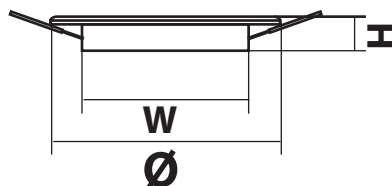

### FL-LUM Consta C GX53

220В  
МЕТАЛЛ  
GX53  
IP20  
БЕЛЫЙ / ЗОЛОТОЙ /  
МАТОВЫЙ ХРОМ /  
СЕРЕБРЯНЫЙ

White  
белый

Silver  
серебряный

Gold  
золотой

Nikel  
матовый хром

МОДЕЛЬ	Ø ДИАМЕТР (мм)	W ШИРИНА (мм)	H ВЫСОТА (мм)	НАПРЯЖЕНИЕ (В)	ШТРИХКОД	ВЕС (г)	КОЛ-ВО В УПАКОВКЕ
FL-LUM Consta C GX53 White	105	85	45	220	4657352612120	80	60
FL-LUM Consta C GX53 Silver	105	85	45	220	4657352612137	85	100
FL-LUM Consta C GX53 Nickel	105	85	45	220	4657352612144	85	100
FL-LUM Consta C GX53 Gold	105	85	45	220	4657352612151	85	100