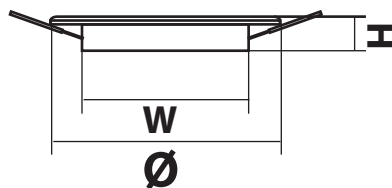

Gold
золотой

Nikel
матовый хром

МОДЕЛЬ	Ø ДИАМЕТР (мм)	W ШИРИНА (мм)	Н ВЫСОТА (мм)	НАПРЯЖЕНИЕ (В)	ШТРИХКОД	ВЕС (г)	КОЛ-ВО В УПАКОВКЕ
FL-LUM Consta C GX53 White	105	85	45	220	4657352612120	80	60
FL-LUM Consta C GX53 Silver	105	85	45	220	4657352612137	85	100
FL-LUM Consta C GX53 Nickel	105	85	45	220	4657352612144	85	100
FL-LUM Consta C GX53 Gold	105	85	45	220	4657352612151	85	100