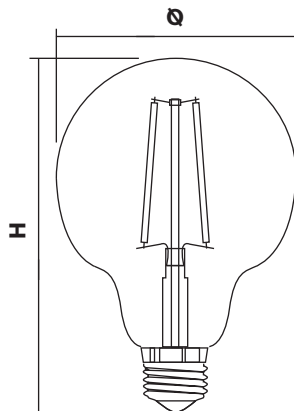

FL-LED Vintage G95

FL-LED Vintage G125

СЕРИЯ

FL-LED Vintage

МОЩНОСТЬ	10Вт
СВЕТОВОЙ ПОТОК	1000Лм
ЦВЕТОВАЯ ТЕМПЕРАТУРА	2200К
ПОДКЛЮЧЕНИЕ	220-240В
ЦОКОЛЬ	E27
ЕЕС	A+
УГОЛ ИЗЛУЧЕНИЯ	360°
ИНДЕКС ЦВЕТОПЕРЕДАЧИ	RA≥80
МАТЕРИАЛ КОРПУСА	СТЕКЛО
СРЕДНИЙ СРОК СЛУЖБЫ	30 ЛЕТ (ПРИ РАБОТЕ ОКОЛО 3-Х Ч/ДЕНЬ)
ТЕМПЕРАТУРНЫЙ ДИАПАЗОН ЭКСПЛУАТАЦИИ	ОТ +1°С ДО +30°С (ВНУТРИ ПОМЕЩЕНИЙ)

МОДЕЛЬ	МОЩНОСТЬ (Вт)	СВЕТОВОЙ ПОТОК (Лм)	Ø ДИАМЕТР (мм)	H ВЫСОТА (мм)	УГОЛ ИЗЛУЧЕНИЯ	ЦВЕТОВАЯ ТЕМПЕРАТУРА (К)	ЦОКОЛЬ	НАПРЯЖЕНИЕ (В)	ШТРИХКОД	ВЕС (г)	КОЛ-ВО В УПАКОВКЕ
FL-LED Vintage G95 10W E27 2200K	10	1000	95	140	360°	2200	E27	220-240	4657352609205	130	50
FL-LED Vintage G125 10W E27 2200K	10	1000	125	173	360°	2200	E27	220-240	4657352609212	200	20