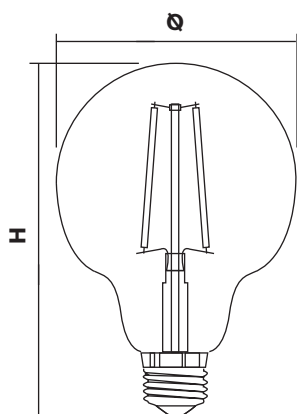

LED

30 лет*

FL-LED Vintage G95

FL-LED Vintage G125

СЕРИЯ

FL-LED Vintage

МОЩНОСТЬ	10Вт
СВЕТОВОЙ ПОТОК	1000Лм
ЦВЕТОВАЯ ТЕМПЕРАТУРА	2200К
ПОДКЛЮЧЕНИЕ	220-240В
ЦОКОЛЬ	E27
ЕЕС	A+
УГОЛ ИЗЛУЧЕНИЯ	360°
ИНДЕКС ЦВЕТОПЕРЕДАЧИ	RA≥80
МАТЕРИАЛ КОРПУСА	СТЕКЛО
СРЕДНИЙ СРОК СЛУЖБЫ	30 ЛЕТ (ПРИ РАБОТЕ ОКОЛО 3-Х Ч/ДЕНЬ)
ТЕМПЕРАТУРНЫЙ ДИАПАЗОН ЭКСПЛУАТАЦИИ	ОТ +1°С ДО +30°С (ВНУТРИ ПОМЕЩЕНИЙ)

МОДЕЛЬ	МОЩНОСТЬ (Вт)	СВЕТОВОЙ ПОТОК (Лм)	Ø ДИАМЕТР (мм)	Н ВЫСОТА (мм)	УГОЛ ИЗЛУЧЕНИЯ	ЦВЕТОВАЯ ТЕМПЕРАТУРА (К)	ЦОКОЛЬ	НАПРЯЖЕНИЕ (В)	ШТРИХКОД	ВЕС (г)	КОЛ-ВО В УПАКОВКЕ
FL-LED Vintage G95 10W E27 2200K	10	1000	95	140	360°	2200	E27	220-240	4657352609205	130	50
FL-LED Vintage G125 10W E27 2200K	10	1000	125	173	360°	2200	E27	220-240	4657352609212	200	20