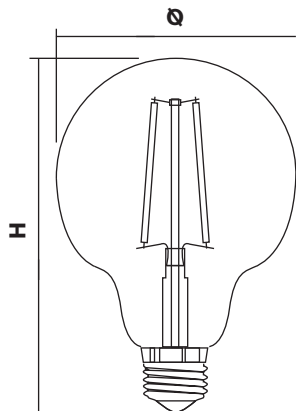

FL-LED Vintage G95

FL-LED Vintage G125

СЕРИЯ

FL-LED Vintage

МОЩНОСТЬ	10Вт
СВЕТОВОЙ ПОТОК	1000Лм
ЦВЕТОВАЯ ТЕМПЕРАТУРА	2200К
ПОДКЛЮЧЕНИЕ	220-240В
ЦОКОЛЬ	E27
ЕЕС	A+
УГОЛ ИЗЛУЧЕНИЯ	360°
ИНДЕКС ЦВЕТОПЕРЕДАЧИ	RA≥80
МАТЕРИАЛ КОРПУСА	СТЕКЛО
СРЕДНИЙ СРОК СЛУЖБЫ	30 ЛЕТ (ПРИ РАБОТЕ ОКОЛО 3-Х Ч/ДЕНЬ)
ТЕМПЕРАТУРНЫЙ ДИАПАЗОН ЭКСПЛУАТАЦИИ	ОТ +1°С ДО +30°С (ВНУТРИ ПОМЕЩЕНИЙ)

МОДЕЛЬ	МОЩНОСТЬ (Вт)	СВЕТОВОЙ ПОТОК (Лм)	Ø ДИАМЕТР (мм)	Н ВЫСОТА (мм)	УГОЛ ИЗЛУЧЕНИЯ	ЦВЕТОВАЯ ТЕМПЕРАТУРА (К)	ЦОКОЛЬ	НАПРЯЖЕНИЕ (В)	ШТРИХКОД	ВЕС (г)	КОЛ-ВО В УПАКОВКЕ
FL-LED Vintage G95 10W E27 2200K	10	1000	95	140	360°	2200	E27	220-240	4657352609205	130	50
FL-LED Vintage G125 10W E27 2200K	10	1000	125	173	360°	2200	E27	220-240	4657352609212	200	20