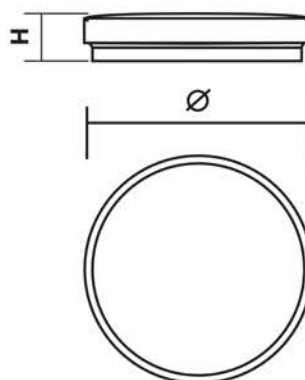

Универсальная монтажная пластина\* позволяет осуществлять быструю и простую замену светильника на большую/меньшую мощность или другую форму светильника.

\*-(для светильников моделей Tondi и Metru)

МОДЕЛЬ	МОЩНОСТЬ (Вт)	СВЕТОВОЙ ПОТОК (Лм)	Ø ДИАМЕТР (мм)	Н ВЫСОТА (мм)	УГОЛ ИЗЛУЧЕНИЯ	ЦВЕТОВАЯ ТЕМПЕРАТУРА(К)	НАПРЯЖЕНИЕ (В)	ШТРИХКОД	ВЕС (г)	КОЛ-ВО В УПАКОВКЕ
FL-LED Tondi 20W	20	1700	260	35	160°	4000	220-240	4657352612663	340	20
FL-LED Tondi 30W	30	2550	300	35	160°	4000	220-240	4657352612670	540	20
FL-LED Tondi 40W	40	3400	380	35	160°	4000	220-240	4657352612687	780	20
FL-LED Tondi 60W	60	5100	450	35	160°	4000	220-240	4657352612694	1040	10