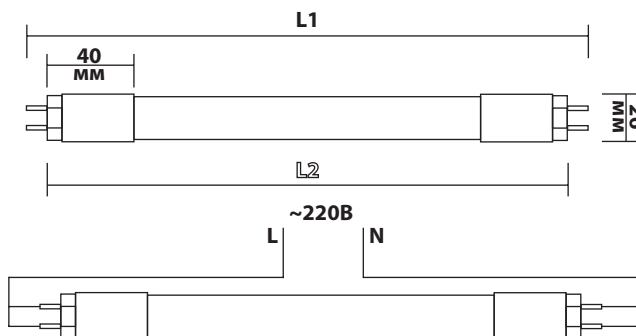

Светодиодные энергосберегающие лампы FL-LED T8 используются в светильниках офисного типа (ЛПО, ЛВО), витринах, холодильных установках, коробах и повторяют форму и размеры стандартных линейных люминесцентных ламп T8 с цоколем G13. Ассортимент светодиодных ламп FL-LED T8 представлен в трёх мощностях: 10Вт, 20Вт и 26Вт и трёх цветовых температурах: 3000К, 4000К и 6400К. Все лампы работают от сетевого напряжения 220-240В без использования ПРА. FL-LED T8 идеально подходят для освещения магазинов, офисов, школ, столовых. Наши лампы устойчивы к механическим воздействиям, сделают функциональными, комфортными и уютными помещения любых назначений.

## FL-LED T8

МОЩНОСТЬ  
СВЕТОВОЙ ПОТОК  
ЦВЕТОВАЯ ТЕМПЕРАТУРА  
ПОДКЛЮЧЕНИЕ  
ЦОКОЛЬ  
ЕЕС  
УГОЛ ИЗЛУЧЕНИЯ  
ИНДЕКС ЦВЕТОПЕРЕДАЧИ  
МАТЕРИАЛ РАССЕИВАТЕЛЯ  
ЦВЕТ КОРПУСА  
СРЕДНИЙ СРОК СЛУЖБЫ  
ТЕМПЕРАТУРНЫЙ ДИАПАЗОН  
ЭКСПЛУАТАЦИИ

МОДЕЛЬ	МОЩНОСТЬ (Вт)	СВЕТОВОЙ ПОТОК (Лм)	L1 ДЛИНА (мм)	L2 ДЛИНА (мм)	ЦВЕТОВАЯ ТЕМПЕРАТУРА (К)	ЦОКОЛЬ	НАПРЯЖЕНИЕ (В)	ШТРИХКОД	ВЕС (г)	КОЛ-ВО В УПАКОВКЕ
FL-LED T8-600 10W	10	1000	604	590	3000	G13	220-240	4657352602503	100	25
FL-LED T8-600 10W	10	1000	604	590	4000	G13	220-240	4657352602510	100	25
FL-LED T8-600 10W	10	1000	604	590	6400	G13	220-240	4657352602527	100	25
FL-LED T8-900 15W	15	1500	909	895	3000	G13	220-240	4657352605689	160	25
FL-LED T8-900 15W	15	1500	909	895	4000	G13	220-240	4657352605696	160	25
FL-LED T8-900 15W	15	1500	909	895	6400	G13	220-240	4657352605702	160	25
FL-LED T8-1200 20W	20	2000	1214	1200	3000	G13	220-240	4657352602534	210	25
FL-LED T8-1200 20W	20	2000	1214	1200	4000	G13	220-240	4657352602541	210	25
FL-LED T8-1200 20W	20	2000	1214	1200	6400	G13	220-240	4657352602558	210	25
FL-LED T8-1500 26W	26	2600	1514	1500	3000	G13	220-240	4657352602565	280	25
FL-LED T8-1500 26W	26	2600	1514	1500	4000	G13	220-240	4657352602572	280	25
FL-LED T8-1500 26W	26	2600	1514	1500	6400	G13	220-240	4657352602589	280	25