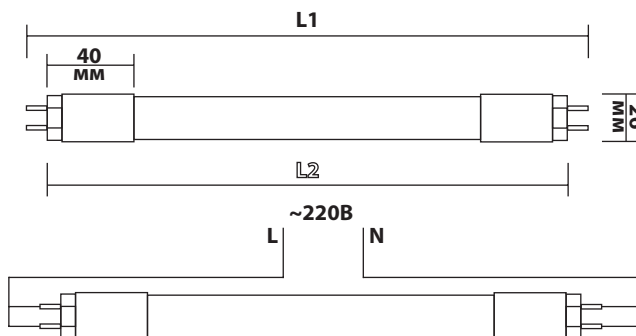

Светодиодные энергосберегающие лампы FL-LED T8 используются в светильниках офисного типа (ЛПО, ЛВО), витринах, холодильных установках, коробах и повторяют форму и размеры стандартных линейных люминесцентных ламп T8 с цоколем G13. Ассортимент светодиодных ламп FL-LED T8 представлен в трёх мощностях: 10Вт, 20Вт и 26Вт и трёх цветовых температурах: 3000К, 4000К и 6400К. Все лампы работают от сетевого напряжения 220-240В без использования ПРА. FL-LED T8 идеально подходят для освещения магазинов, офисов, школ, столовых. Наши лампы устойчивы к механическим воздействиям, сделают функциональными, комфортными и уютными помещения любых назначений.

СЕРИЯ

FL-LED T8

МОЩНОСТЬ
СВЕТОВОЙ ПОТОК
ЦВЕТОВАЯ ТЕМПЕРАТУРА
ПОДКЛЮЧЕНИЕ
ЦОКОЛЬ
ЕЕС
УГОЛ ИЗЛУЧЕНИЯ
ИНДЕКС ЦВЕТОПЕРЕДАЧИ
МАТЕРИАЛ РАССЕИВАТЕЛЯ
ЦВЕТ КОРПУСА
СРЕДНИЙ СРОК СЛУЖБЫ
ТЕМПЕРАТУРНЫЙ ДИАПАЗОН
ЭКСПЛУАТАЦИИ

МОДЕЛЬ	МОЩНОСТЬ (Вт)	СВЕТОВОЙ ПОТОК (Лм)	L1 ДЛИНА (мм)	L2 ДЛИНА (мм)	ЦВЕТОВАЯ ТЕМПЕРАТУРА (К)	ЦОКОЛЬ	НАПРЯЖЕНИЕ (В)	ШТРИХКОД	ВЕС (г)	КОЛ-ВО В УПАКОВКЕ
FL-LED T8-600 10W	10	1000	604	590	3000	G13	220-240	4657352602503	100	25
FL-LED T8-600 10W	10	1000	604	590	4000	G13	220-240	4657352602510	100	25
FL-LED T8-600 10W	10	1000	604	590	6400	G13	220-240	4657352602527	100	25
FL-LED T8-900 15W	15	1500	909	895	3000	G13	220-240	4657352605689	160	25
FL-LED T8-900 15W	15	1500	909	895	4000	G13	220-240	4657352605696	160	25
FL-LED T8-900 15W	15	1500	909	895	6400	G13	220-240	4657352605702	160	25
FL-LED T8-1200 20W	20	2000	1214	1200	3000	G13	220-240	4657352602534	210	25
FL-LED T8-1200 20W	20	2000	1214	1200	4000	G13	220-240	4657352602541	210	25
FL-LED T8-1200 20W	20	2000	1214	1200	6400	G13	220-240	4657352602558	210	25
FL-LED T8-1500 26W	26	2600	1514	1500	3000	G13	220-240	4657352602565	280	25
FL-LED T8-1500 26W	26	2600	1514	1500	4000	G13	220-240	4657352602572	280	25
FL-LED T8-1500 26W	26	2600	1514	1500	6400	G13	220-240	4657352602589	280	25