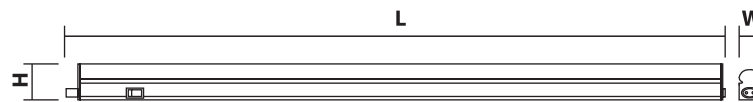

Светодиодный светильник для мясных прилавков серии FL-LED T4 MEAT

FL-LED T4 MEAT - серия светодиодных светильников для мясных прилавков. Светильники представлены в мощностях от 5Вт до 20Вт и предназначены для подсветки мясных продуктов и птицы, колбасных изделий, мясных полуфабрикатов, деликатесных продуктов в торговых залах, супермаркетах и магазинах. Светодиодные светильники FL-LED T4 MEAT имеют специально подобранный спектр излучения розового цвета, подчеркивающий и усиливающий естественные цвета мяса и мясных продуктов.

СЕРИЯ

FL-LED T4 MEAT

30 лет*

LED

МОЩНОСТЬ	5Вт - 20Вт
ЦВЕТОВАЯ ТЕМПЕРАТУРА	для мясных продуктов
ПОДКЛЮЧЕНИЕ	220В
ЕЕС	A+
УГОЛ ИЗЛУЧЕНИЯ	160°
ИНДЕКС ЦВЕТОПЕРЕДАЧИ	Ra≥80
КЛИМАТИЧЕСКОЕ ИСПОЛНЕНИЕ	УХЛ 4
МАТЕРИАЛ РАССЕИВАТЕЛЯ	ПЛАСТИК
КОРПУС СВЕТИЛЬНИКА	ПЛАСТИК
ЦВЕТ КОРПУСА	БЕЛЫЙ
СТЕПЕНЬ ЗАЩИТЫ	IP20
СРЕДНИЙ СРОК СЛУЖБЫ	30 ЛЕТ (ПРИ РАБОТЕ ОКОЛО 3-Х Ч/ДЕНЬ)
ТЕМПЕРАТУРНЫЙ ДИАПАЗОН ЭКСПЛУАТАЦИИ	ОТ +1°С ДО +30°С (ВНУТРИ ПОМЕЩЕНИЙ)