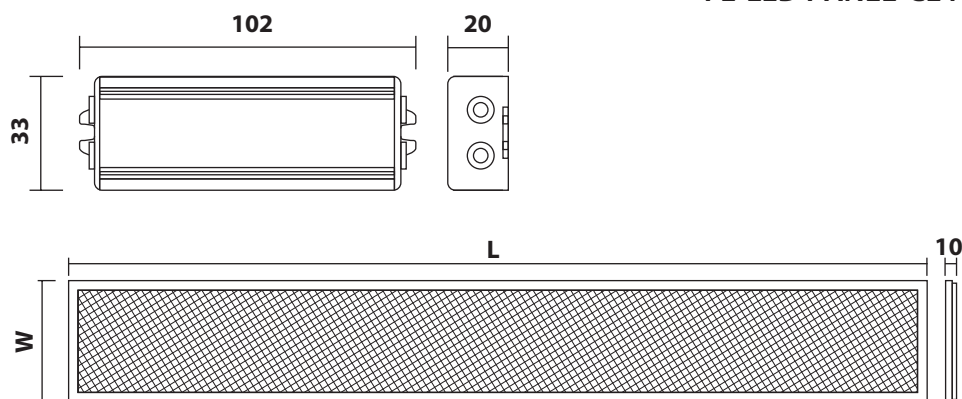

МОДЕЛЬ	МОЩНОСТЬ (Вт)	СВЕТОВОЙ ПОТОК (Лм)	L ДЛИНА (мм)	W ШИРИНА (мм)	УГОЛ ИЗЛУЧЕНИЯ	ЦВЕТОВАЯ ТЕМПЕРАТУРА(К)	НАПРЯЖЕНИЕ	ШТРИХКОД	ВЕС (г)	КОЛ-ВО В УПАКОВКЕ
FL-LED-PANEL-CL40Std 2700K	40	3400	1195	295	160°	2700	220	4657352611338	1800	8
FL-LED-PANEL-CL40Std 4200K	40	3400	1195	295	160°	4200	220	4657352608291	1800	8
FL-LED-PANEL-CL40Std 6400K	40	3400	1195	295	160°	6400	220	4657352608307	1800	8