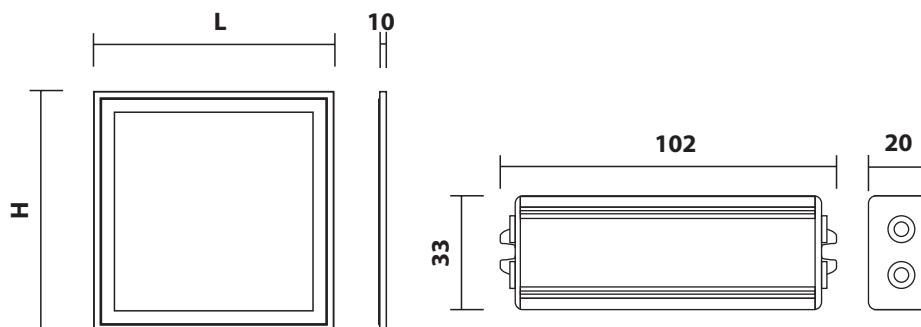

FL-LED PANEL-C40Std

FL-Driver PANEL-C40Std

МОДЕЛЬ	МОЩНОСТЬ (Вт)	СВЕТОВОЙ ПОТОК (Лм)	L ДЛИНА (мм)	H ВЫСОТА (мм)	УГОЛ ИЗЛУЧЕНИЯ	ЦВЕТОВАЯ ТЕМПЕРАТУРА(К)	НАПРЯЖЕНИЕ	ШТРИХКОД	ВЕС (г)	КОЛ-ВО В УПАКОВКЕ
FL-LED-PANEL-C40Std White 2700K	40	3400	595	595	160°	2700	220	4657352608260	1800	5
FL-LED-PANEL-C40Std White 4200K	40	3400	595	595	160°	4200	220	4657352608277	1800	5
FL-LED-PANEL-C40Std White 6400K	40	3400	595	595	160°	6400	220	4657352608284	1800	5