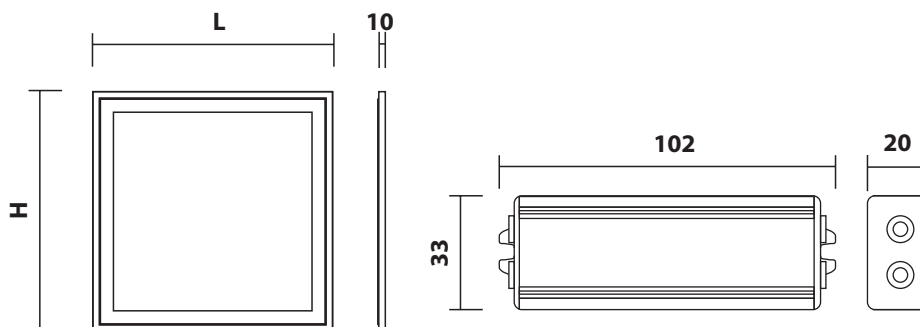

Светодиодная панель FL-LED PANEL-C40Std

Светодиодная световая панель FL-LED PANEL-C40Std имеет мощность 40Вт и является энергоэффективным аналогом люминесцентного светильника ЛВО 4x18. Панель предназначена для освещения внутри помещений, может быть встроена в потолок типа "армстронг" или использоваться как накладной светильник при использовании дополнительной рамки для монтажа. Для подключения к сети 220В панель имеет блок питания FL-Driver PANEL-C40Std. Ультратонкий современный дизайн, низкое энергопотребление, длительный срок службы, высокая светоотдача. Наши светильники сделают функциональными, комфортными и уютными помещения любых назначений.

FL-LED PANEL-C40Std

FL-Driver PANEL-C40Std

МОДЕЛЬ	МОЩНОСТЬ (Вт)	СВЕТОВОЙ ПОТОК (Лм)	L ДЛИНА (мм)	H ВЫСОТА (мм)	УГОЛ ИЗЛУЧЕНИЯ	ЦВЕТОВАЯ ТЕМПЕРАТУРА(К)	НАПРЯЖЕНИЕ	ШТРИХКОД	ВЕС (г)	КОЛ-ВО В УПАКОВКЕ
FL-LED-PANEL-C40Std White 2700K	40	3400	595	595	160°	2700	220	4657352608260	1800	5
FL-LED-PANEL-C40Std White 4200K	40	3400	595	595	160°	4200	220	4657352608277	1800	5
FL-LED-PANEL-C40Std White 6400K	40	3400	595	595	160°	6400	220	4657352608284	1800	5