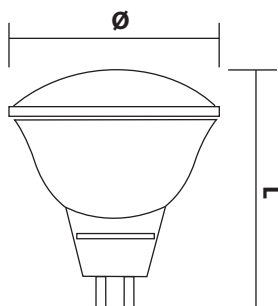

Светодиодная лампа FL-LED MR16 220V

Светодиодная энергосберегающая лампа FL-LED MR16 220V предназначена для общего освещения. Лампа полностью повторяет форму и размеры классических галогенных зеркальных ламп MR16 для акцентного освещения, поэтому может применяться в любых светильниках, в которых используются лампы такого типа. FL-LED MR16 220V представлена в двух мощностях: 5,5Вт / 7,5Вт / 9Вт и трёх цветовых температурах излучаемого света - 2700К, 4200К и 6400К. Современный дизайн, низкое энергопотребление, длительный срок службы, высокая светоотдача. Наши лампы обеспечивают до 90% сохранения электроэнергии и сделают функциональными, комфортными и уютными помещения любых назначений.

МОДЕЛЬ	МОЩНОСТЬ (Вт)	СВЕТОВОЙ ПОТОК (Лм)	ЦОКОЛЬ	L ДЛИНА (мм)	Ø ДИАМЕТР (мм)	УГОЛ ИЗЛУЧЕНИЯ	ЦВЕТОВАЯ ТЕМПЕРАТУРА(К)	НАПРЯЖЕНИЕ (В)	ШТРИХКОД	ВЕС (г)	КОЛ-ВО В УПАКОВКЕ
FL-LED MR16 5.5W 220V GU5.3 2700K	5.5	510	GU5.3	56	50	140°	2700	220-240	4657352604613	40	200
FL-LED MR16 5.5W 220V GU5.3 4200K	5.5	510	GU5.3	56	50	140°	4200	220-240	4657352604620	40	200
FL-LED MR16 5.5W 220V GU5.3 6400K	5.5	510	GU5.3	56	50	140°	6400	220-240	4657352604637	40	200
FL-LED MR16 7.5W 220V GU5.3 2700K	7.5	700	GU5.3	56	50	140°	2700	220-240	4657352604644	45	200
FL-LED MR16 7.5W 220V GU5.3 4200K	7.5	700	GU5.3	56	50	140°	4200	220-240	4657352604651	45	200
FL-LED MR16 7.5W 220V GU5.3 6400K	7.5	700	GU5.3	56	50	140°	6400	220-240	4657352604668	45	200
FL-LED MR16 9W 220V GU5.3 2700K	9	840	GU5.3	56	50	140°	2700	220-240	4657352610218	55	200
FL-LED MR16 9W 220V GU5.3 4200K	9	840	GU5.3	56	50	140°	4200	220-240	4657352610225	55	200
FL-LED MR16 9W 220V GU5.3 6400K	9	840	GU5.3	56	50	140°	6400	220-240	4657352610232	55	200