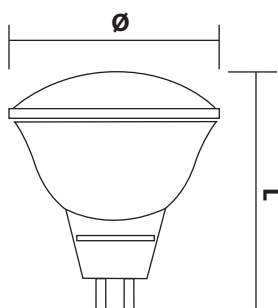

МОДЕЛЬ	МОЩНОСТЬ (Вт)	СВЕТОВОЙ ПОТОК (Лм)	ЦОКОЛЬ	L ДЛИНА (мм)	Ø ДИАМЕТР (мм)	УГОЛ ИЗЛУЧЕНИЯ	ЦВЕТОВАЯ ТЕМПЕРАТУРА(К)	НАПРЯЖЕНИЕ (В)	ШТРИХКОД	ВЕС (г)	КОЛ-ВО В УПАКОВКЕ
FL-LED MR16 5.5W 220V GU5.3 2700K	5.5	510	GU5.3	56	50	140°	2700	220-240	4657352604613	40	200
FL-LED MR16 5.5W 220V GU5.3 4200K	5.5	510	GU5.3	56	50	140°	4200	220-240	4657352604620	40	200
FL-LED MR16 5.5W 220V GU5.3 6400K	5.5	510	GU5.3	56	50	140°	6400	220-240	4657352604637	40	200
FL-LED MR16 7.5W 220V GU5.3 2700K	7.5	700	GU5.3	56	50	140°	2700	220-240	4657352604644	45	200
FL-LED MR16 7.5W 220V GU5.3 4200K	7.5	700	GU5.3	56	50	140°	4200	220-240	4657352604651	45	200
FL-LED MR16 7.5W 220V GU5.3 6400K	7.5	700	GU5.3	56	50	140°	6400	220-240	4657352604668	45	200
FL-LED MR16 9W 220V GU5.3 2700K	9	840	GU5.3	56	50	140°	2700	220-240	4657352610218	55	200
FL-LED MR16 9W 220V GU5.3 4200K	9	840	GU5.3	56	50	140°	4200	220-240	4657352610225	55	200
FL-LED MR16 9W 220V GU5.3 6400K	9	840	GU5.3	56	50	140°	6400	220-240	4657352610232	55	200